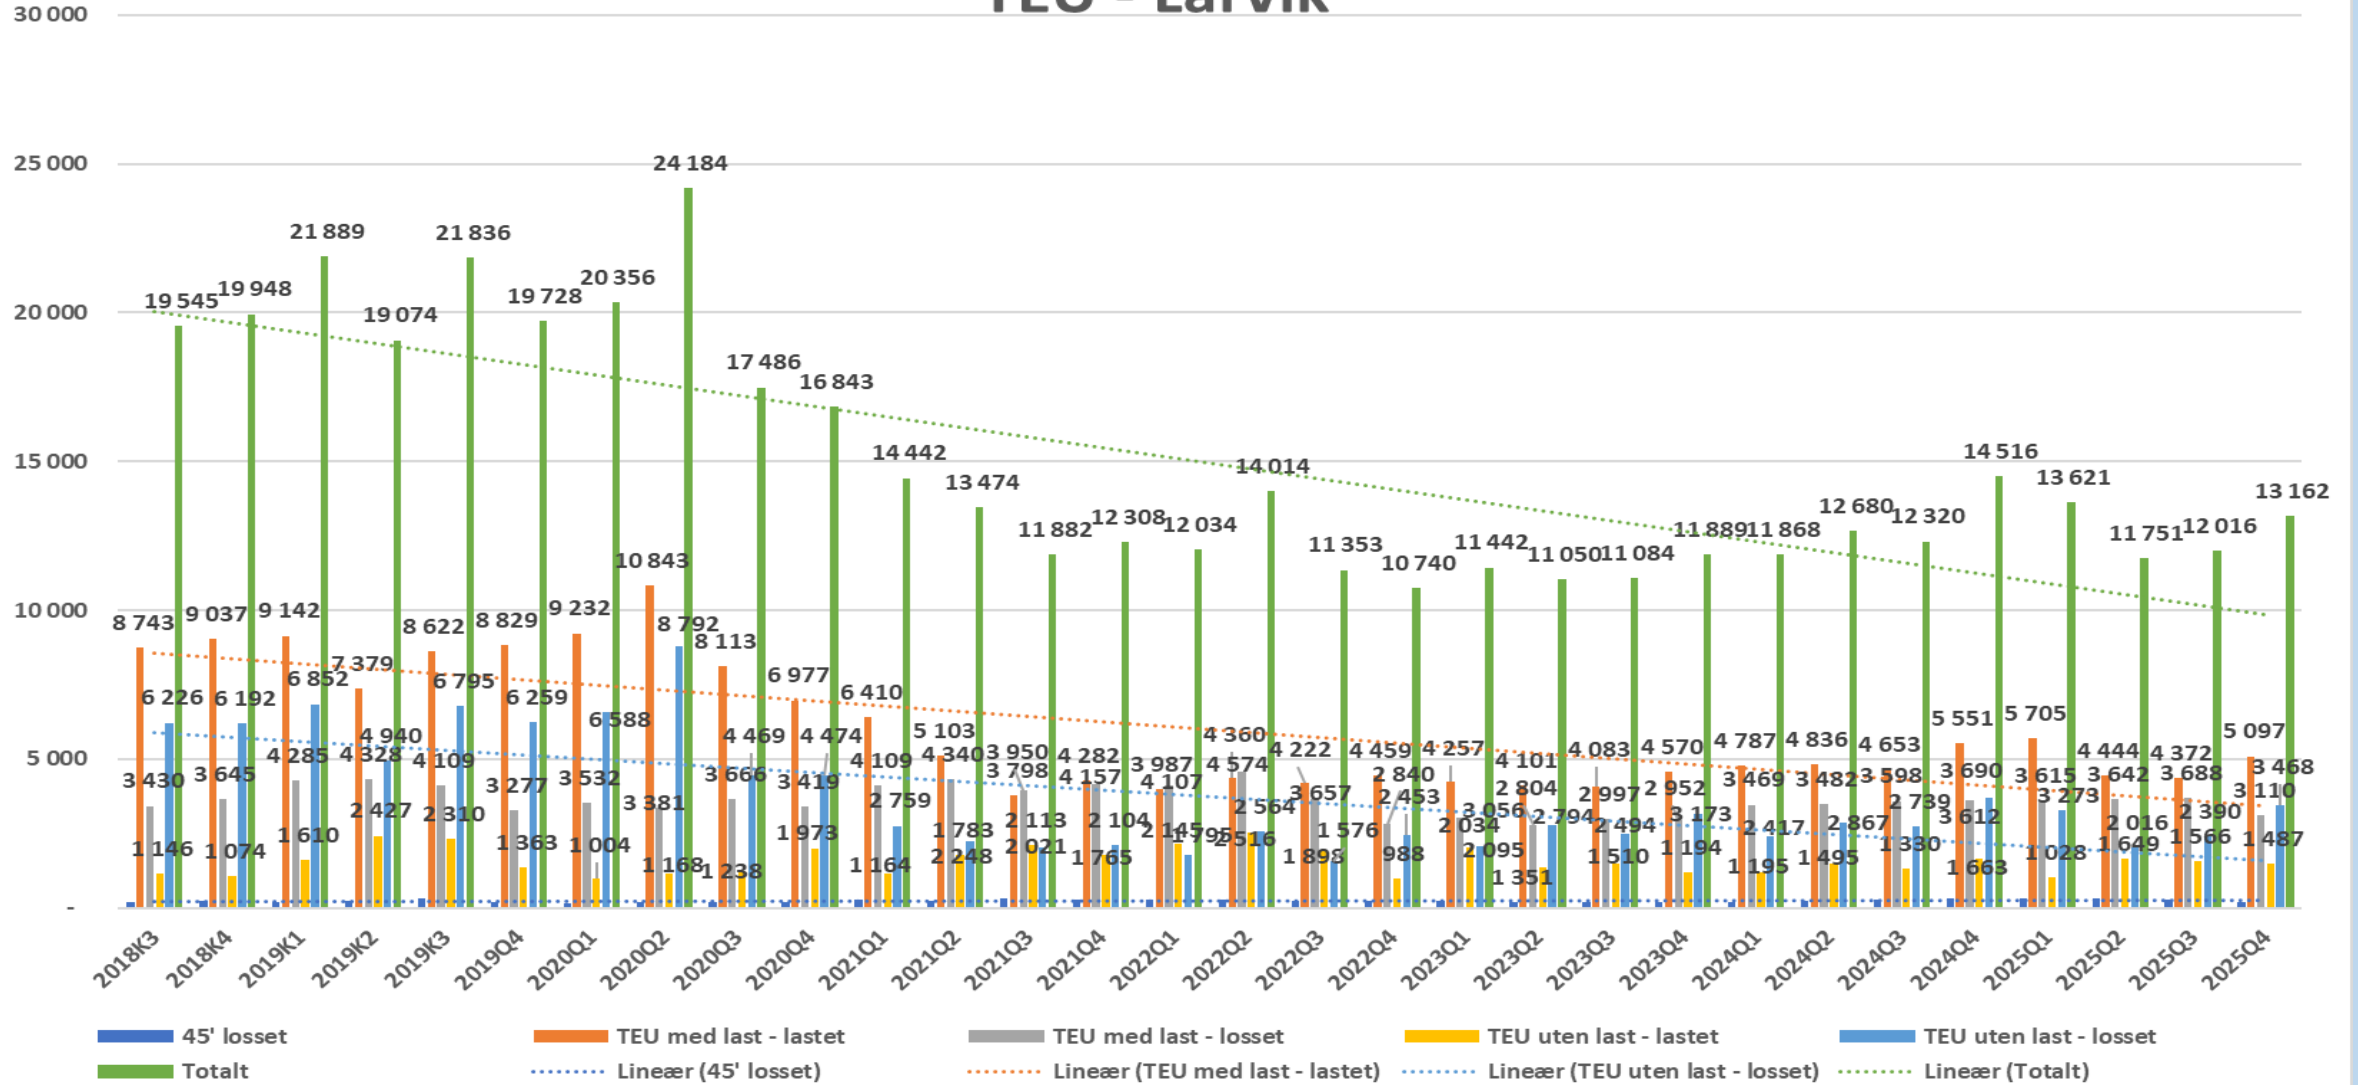

TEU - Larvik

Kilde: SSB