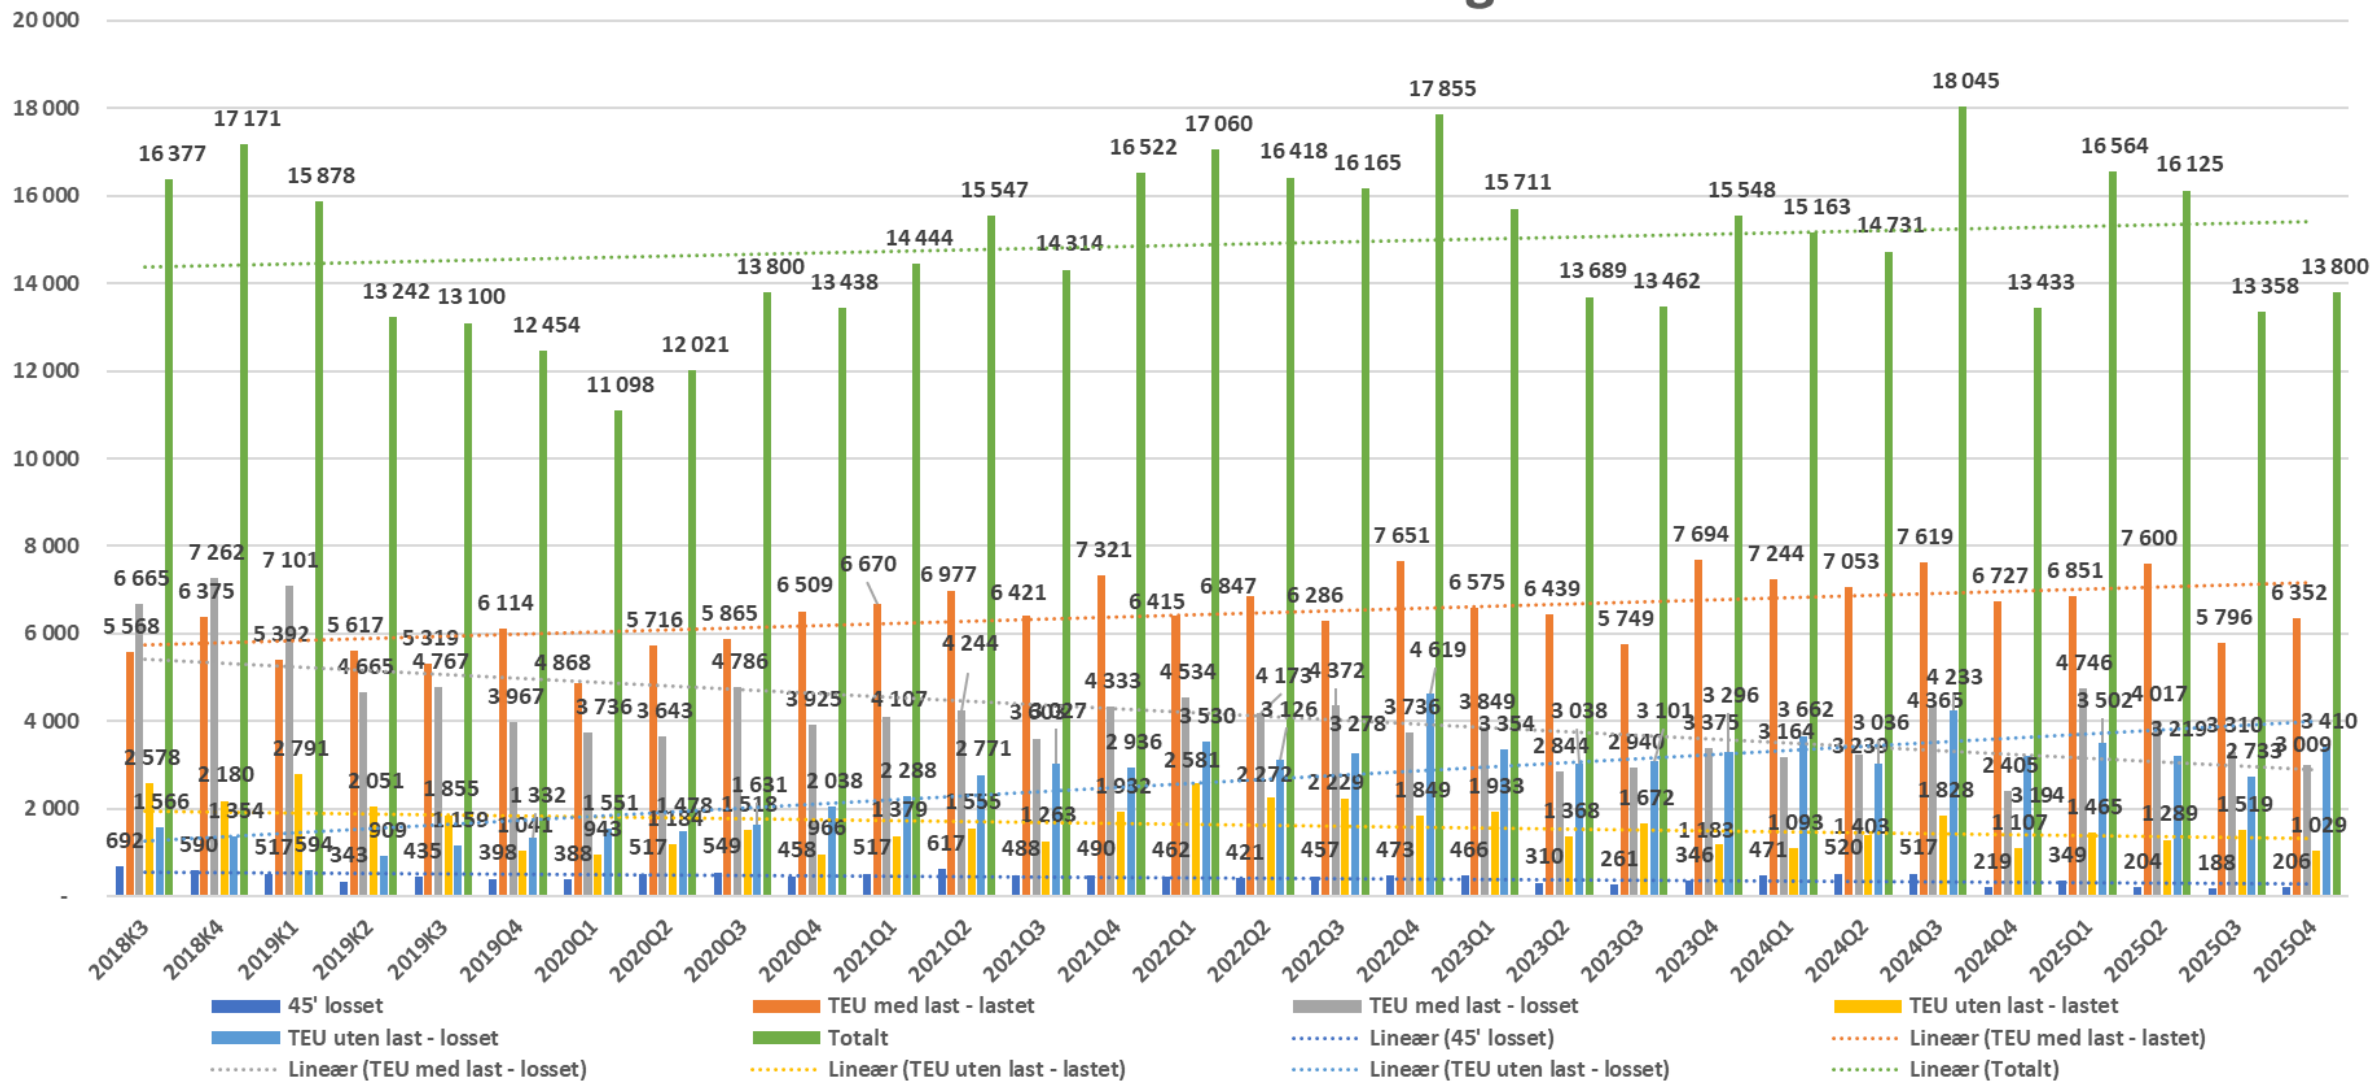

TEU - Fredrikstad - Borg

Kilde SSB