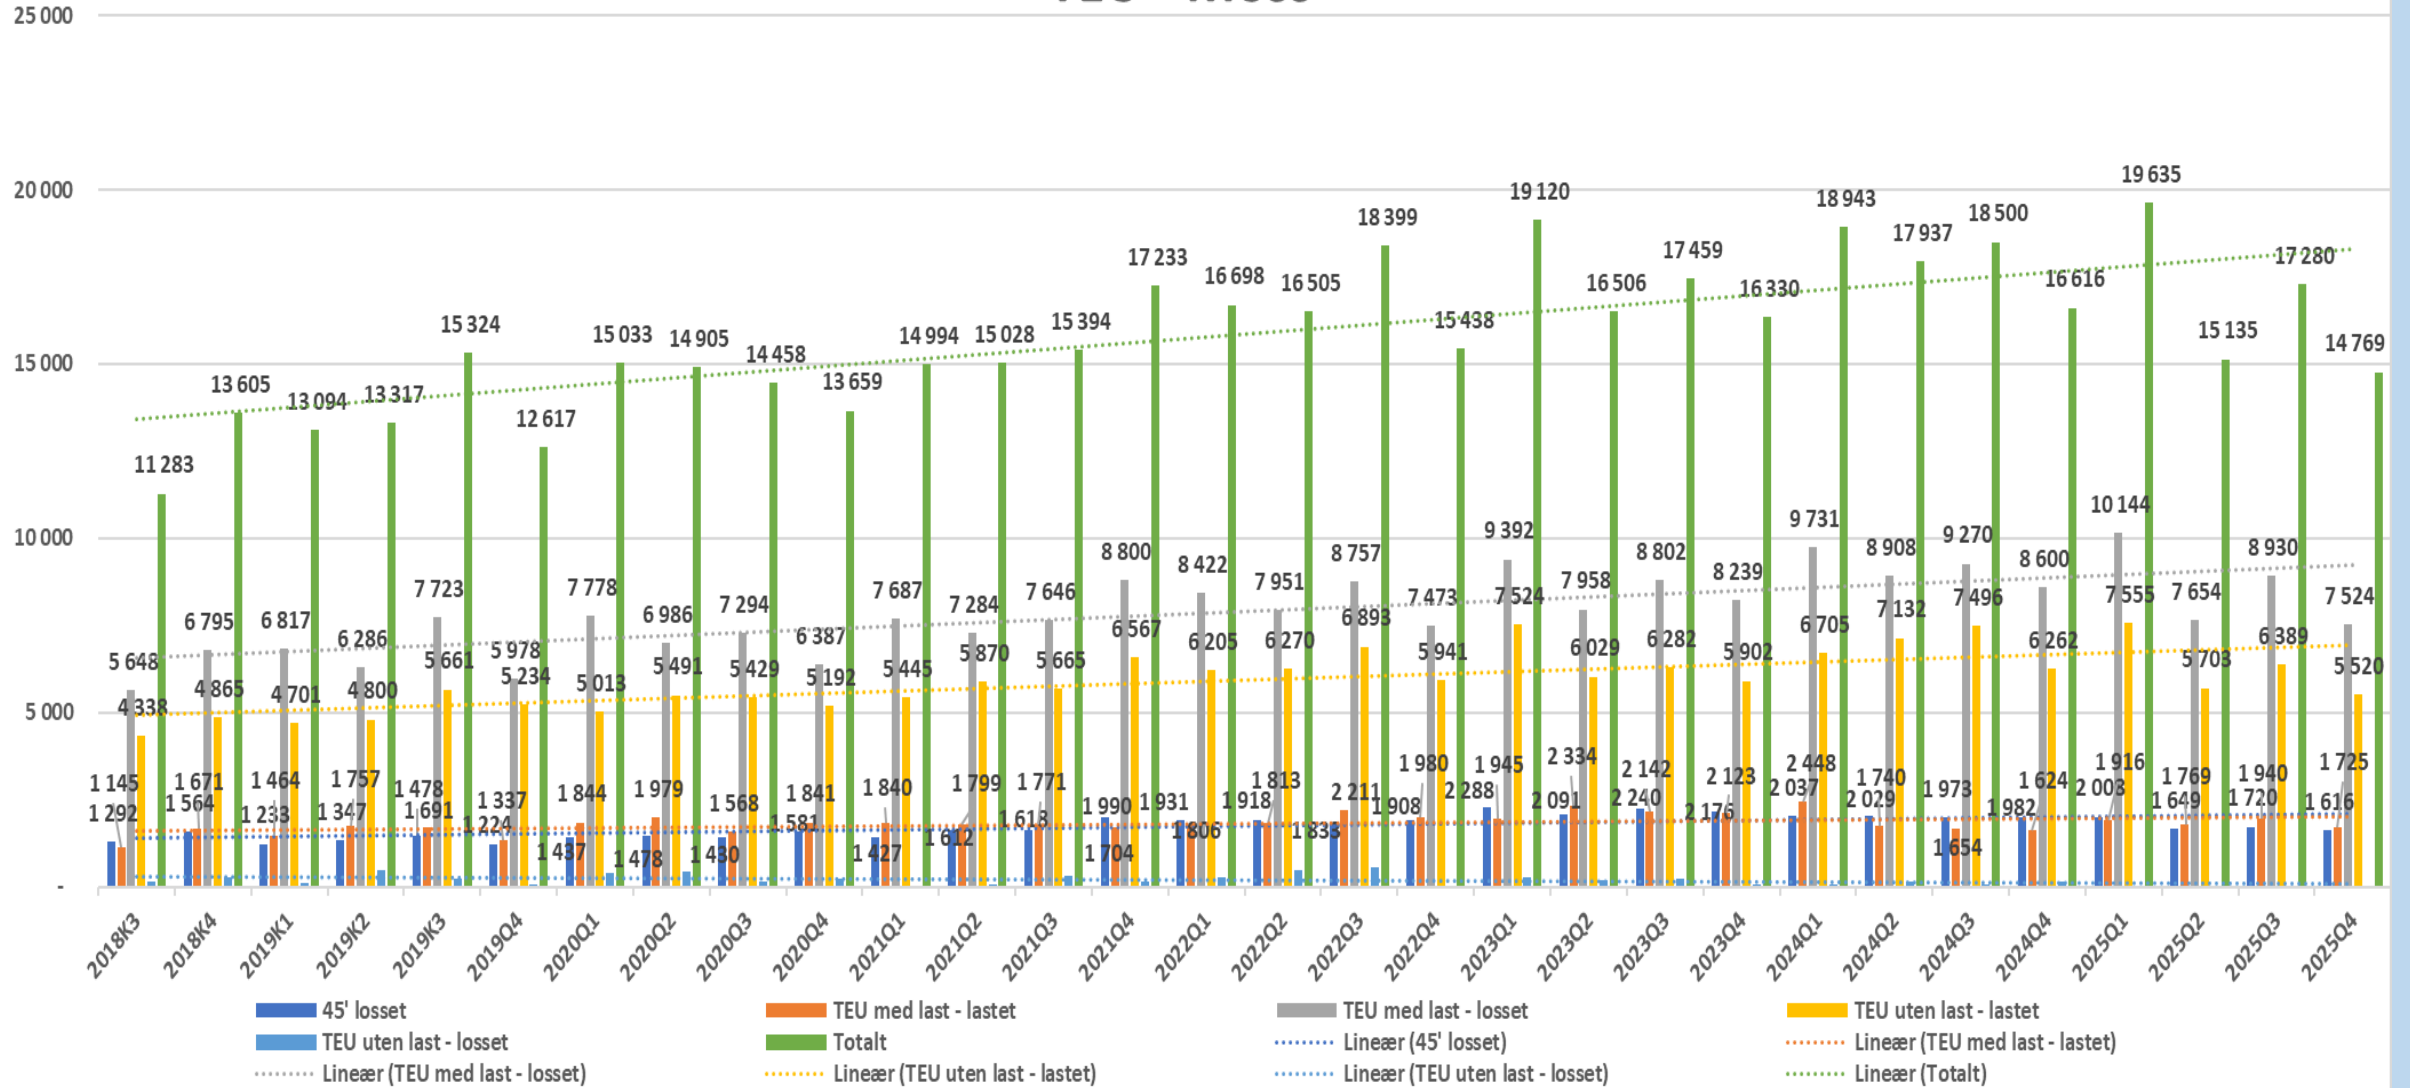

TEU - Moss

Kilde SSB