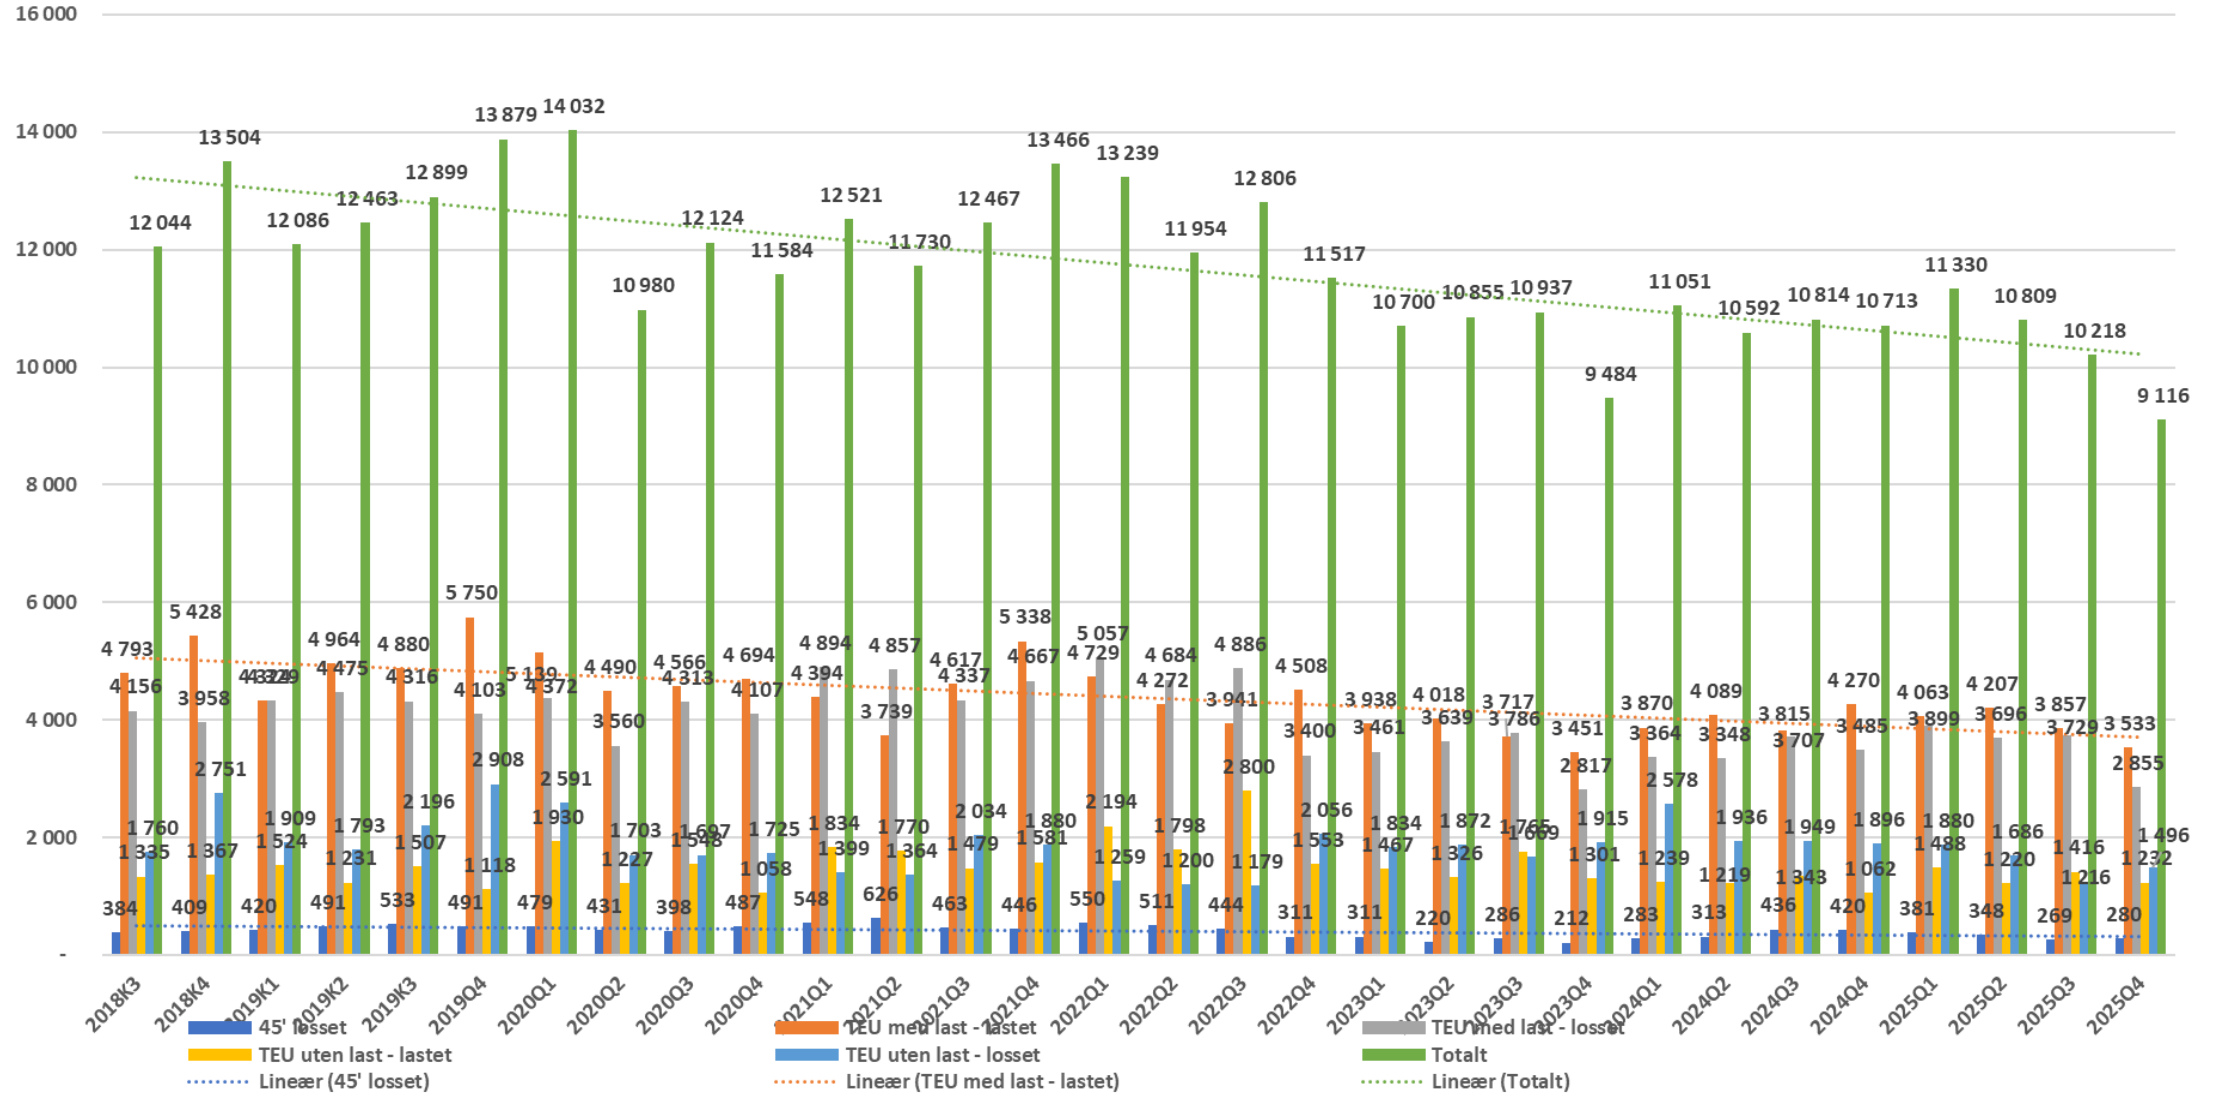

TEU - Kristiansand

Kilde SSB