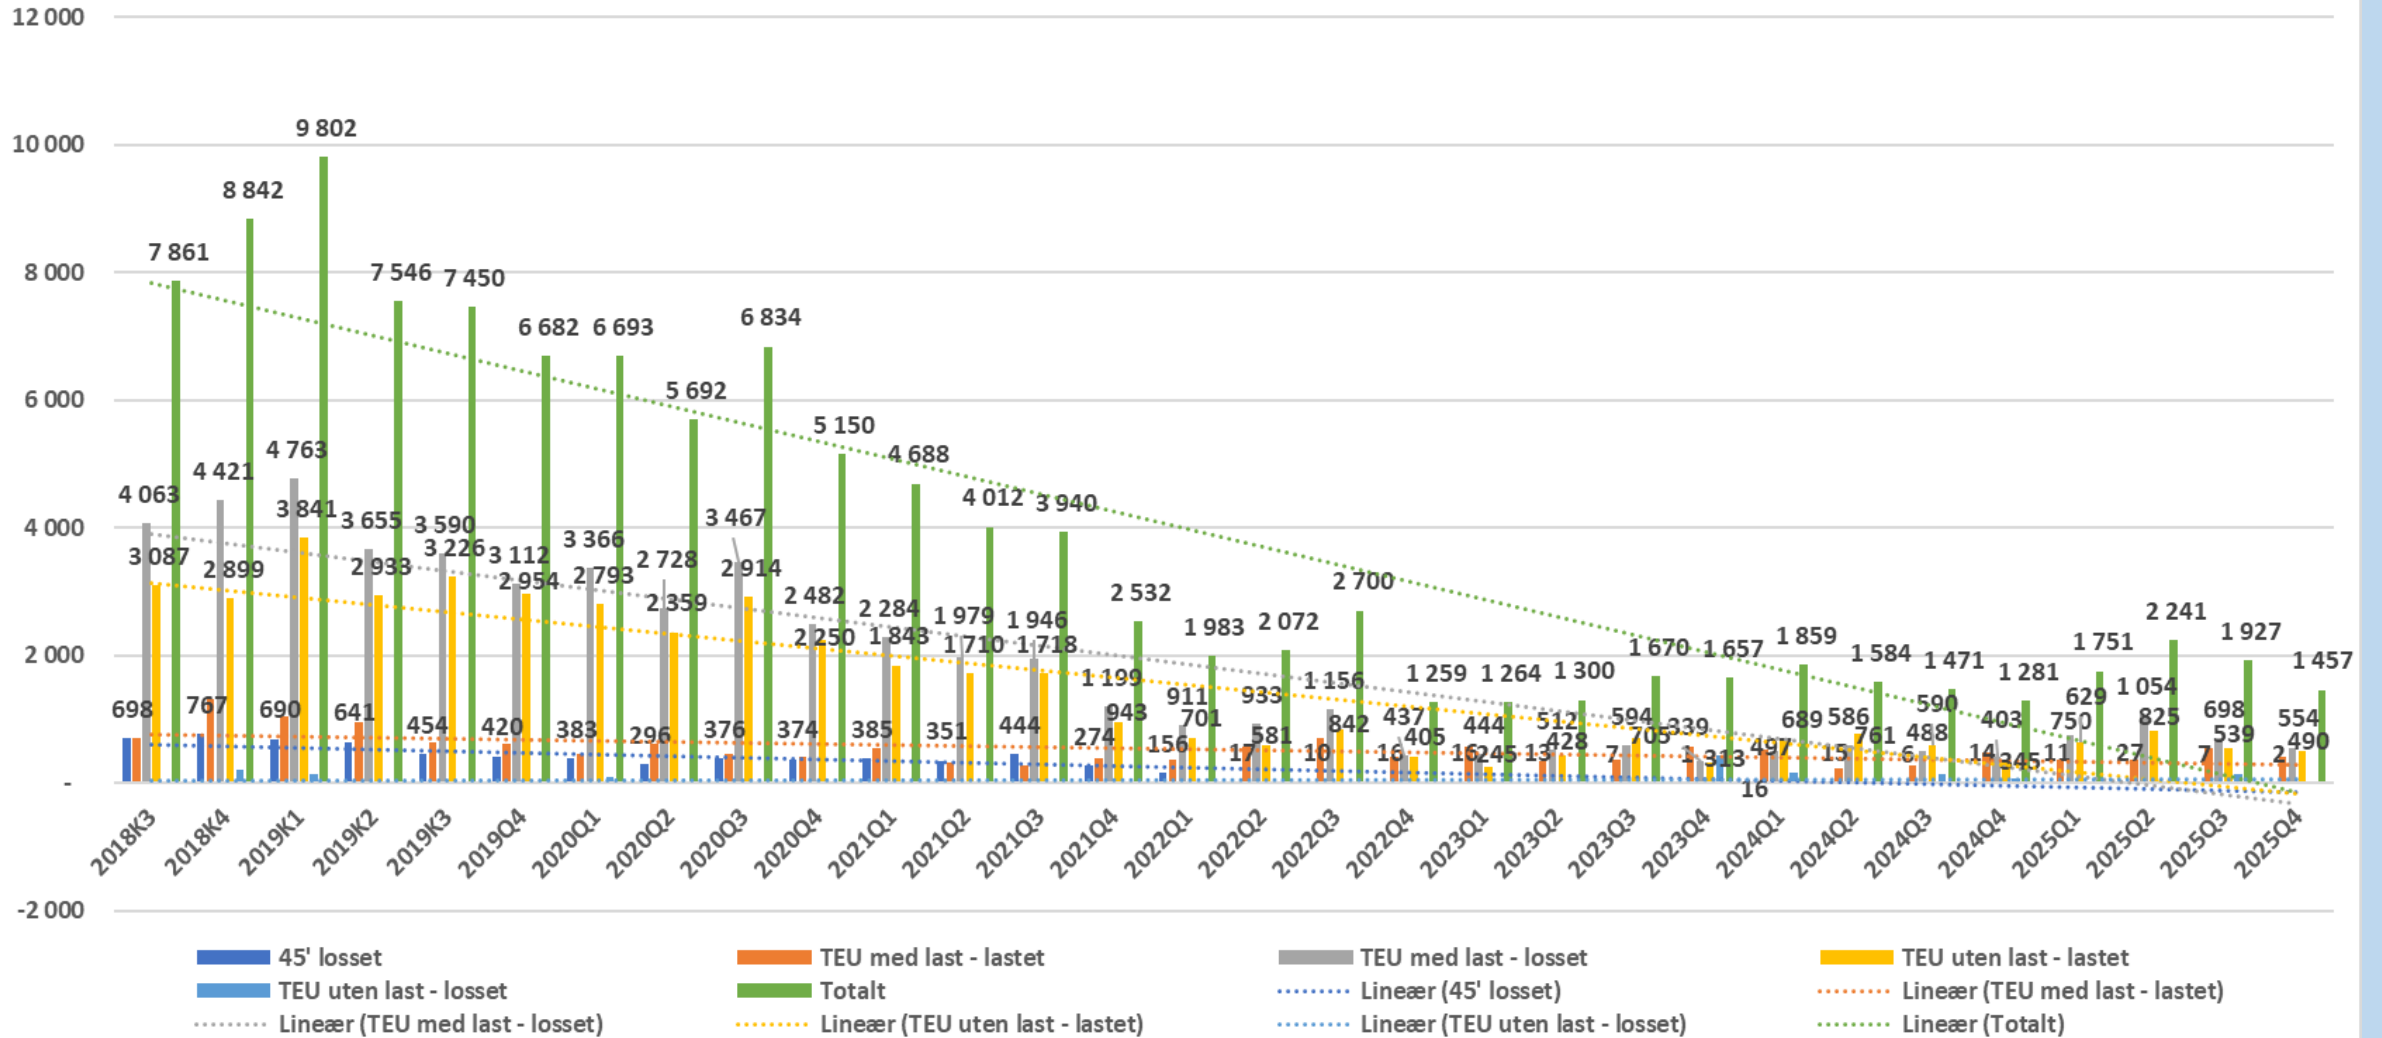

TEU - Drammen

Kilde: SSB