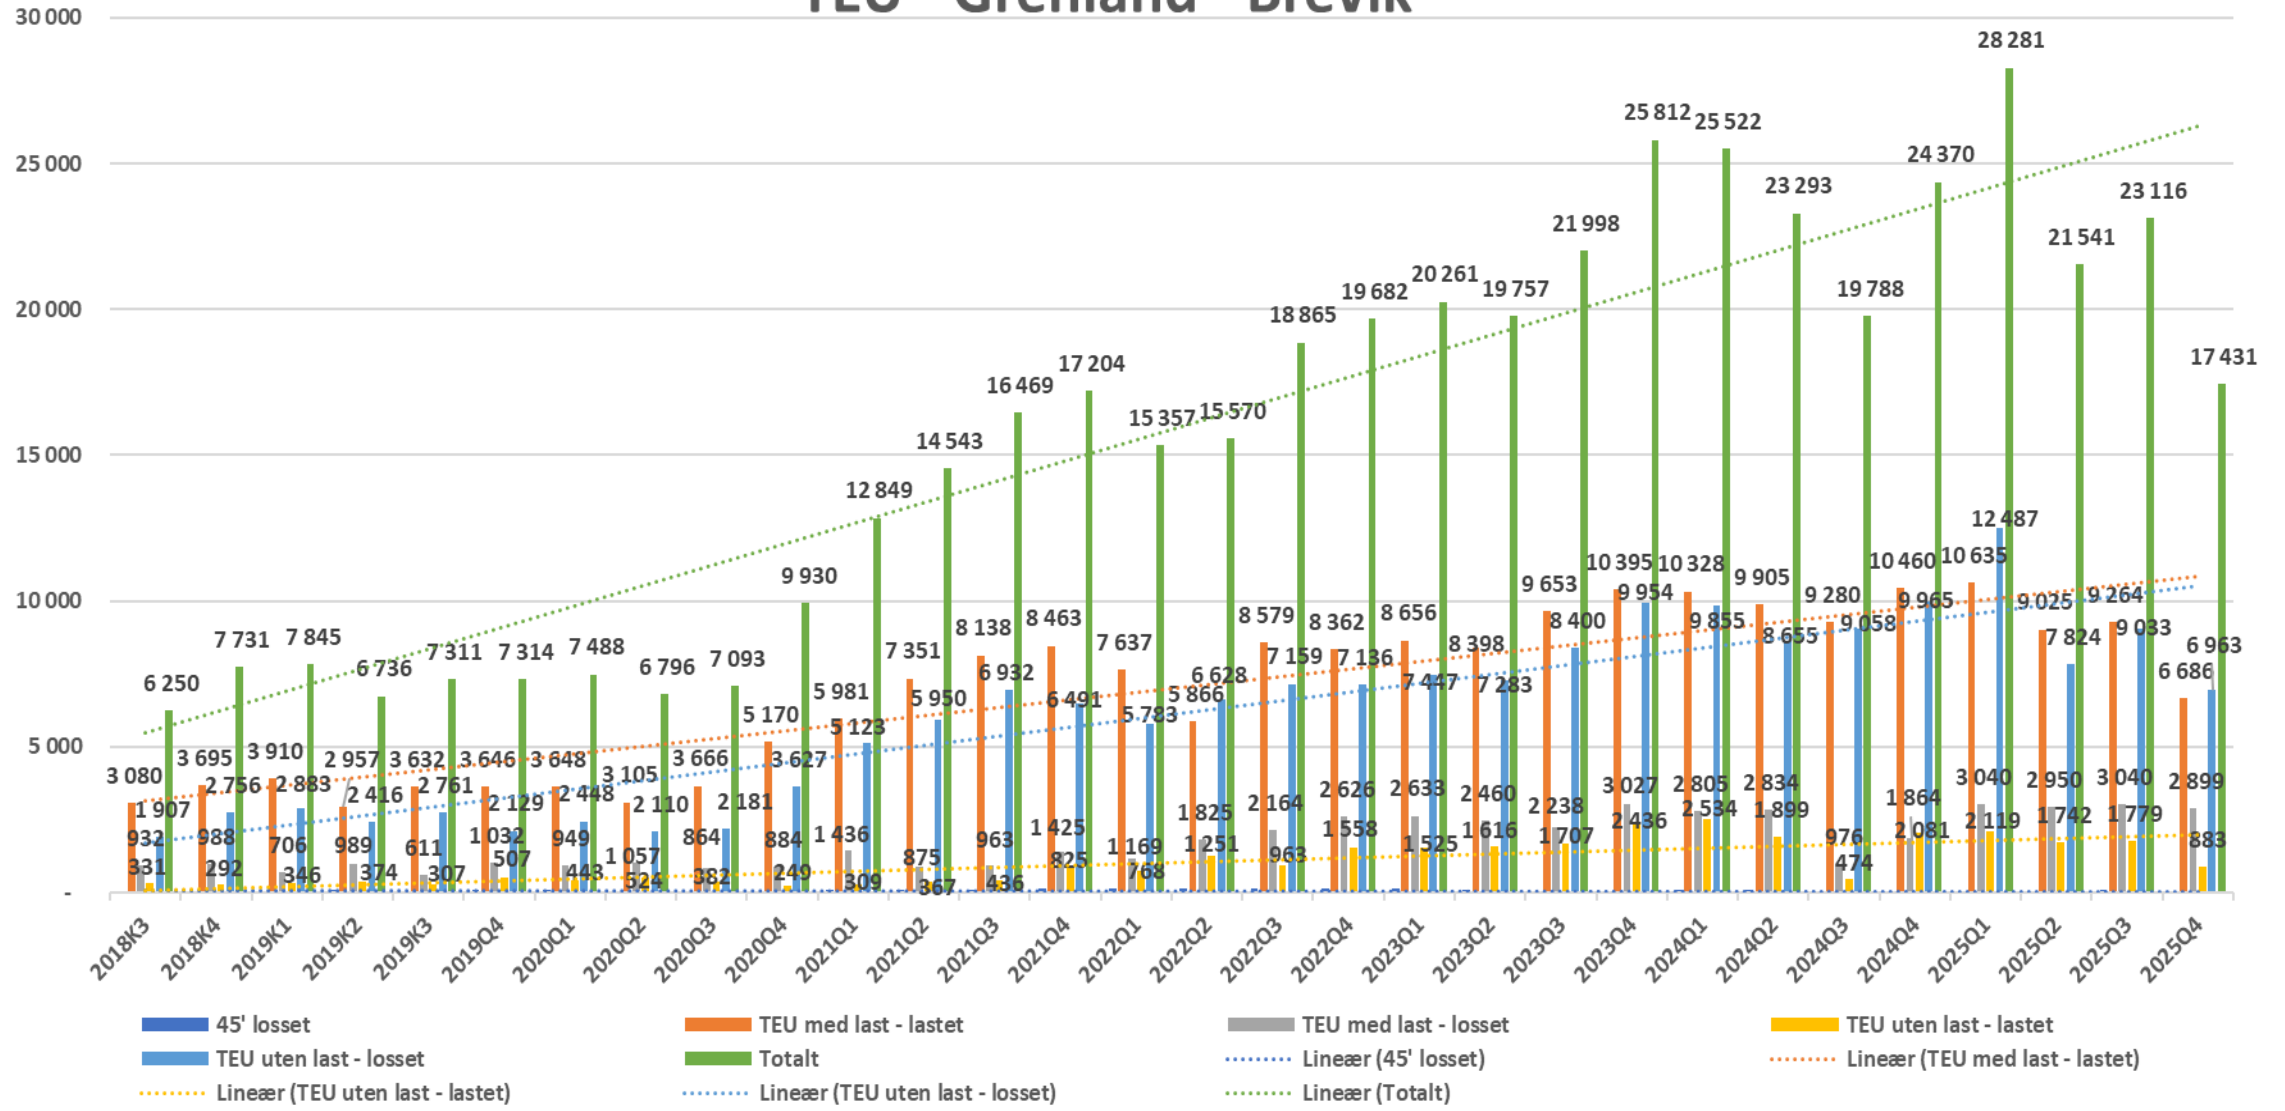

TEU - Grenland - Brevik

Kilde: SSB