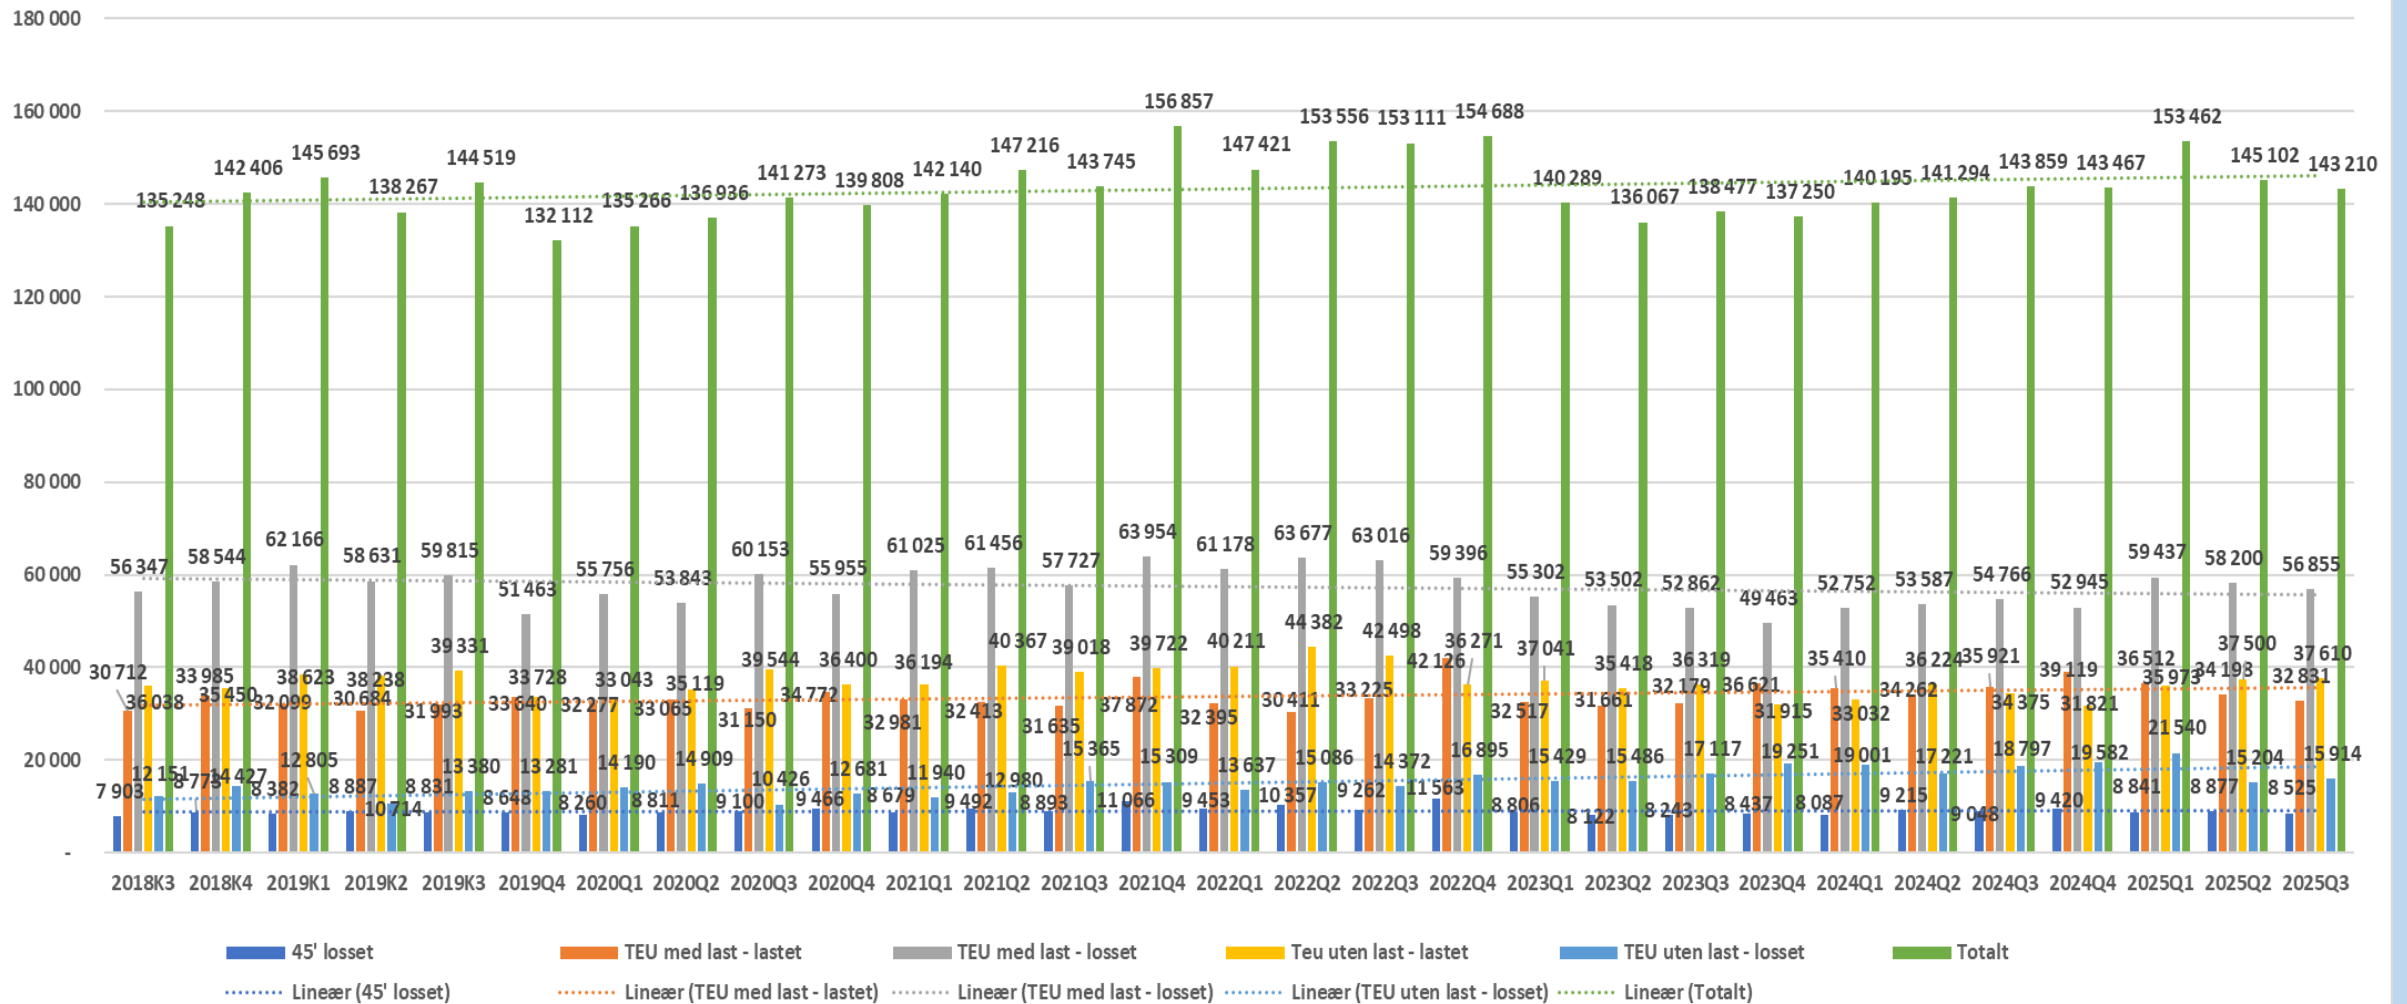

# TEU - Grenland - Brevik

Kilde: SSB

# TEU - Kristiansand

Kilde SSB

# TEU - Oslofjorden m. Kristiansand

Kilde SSB