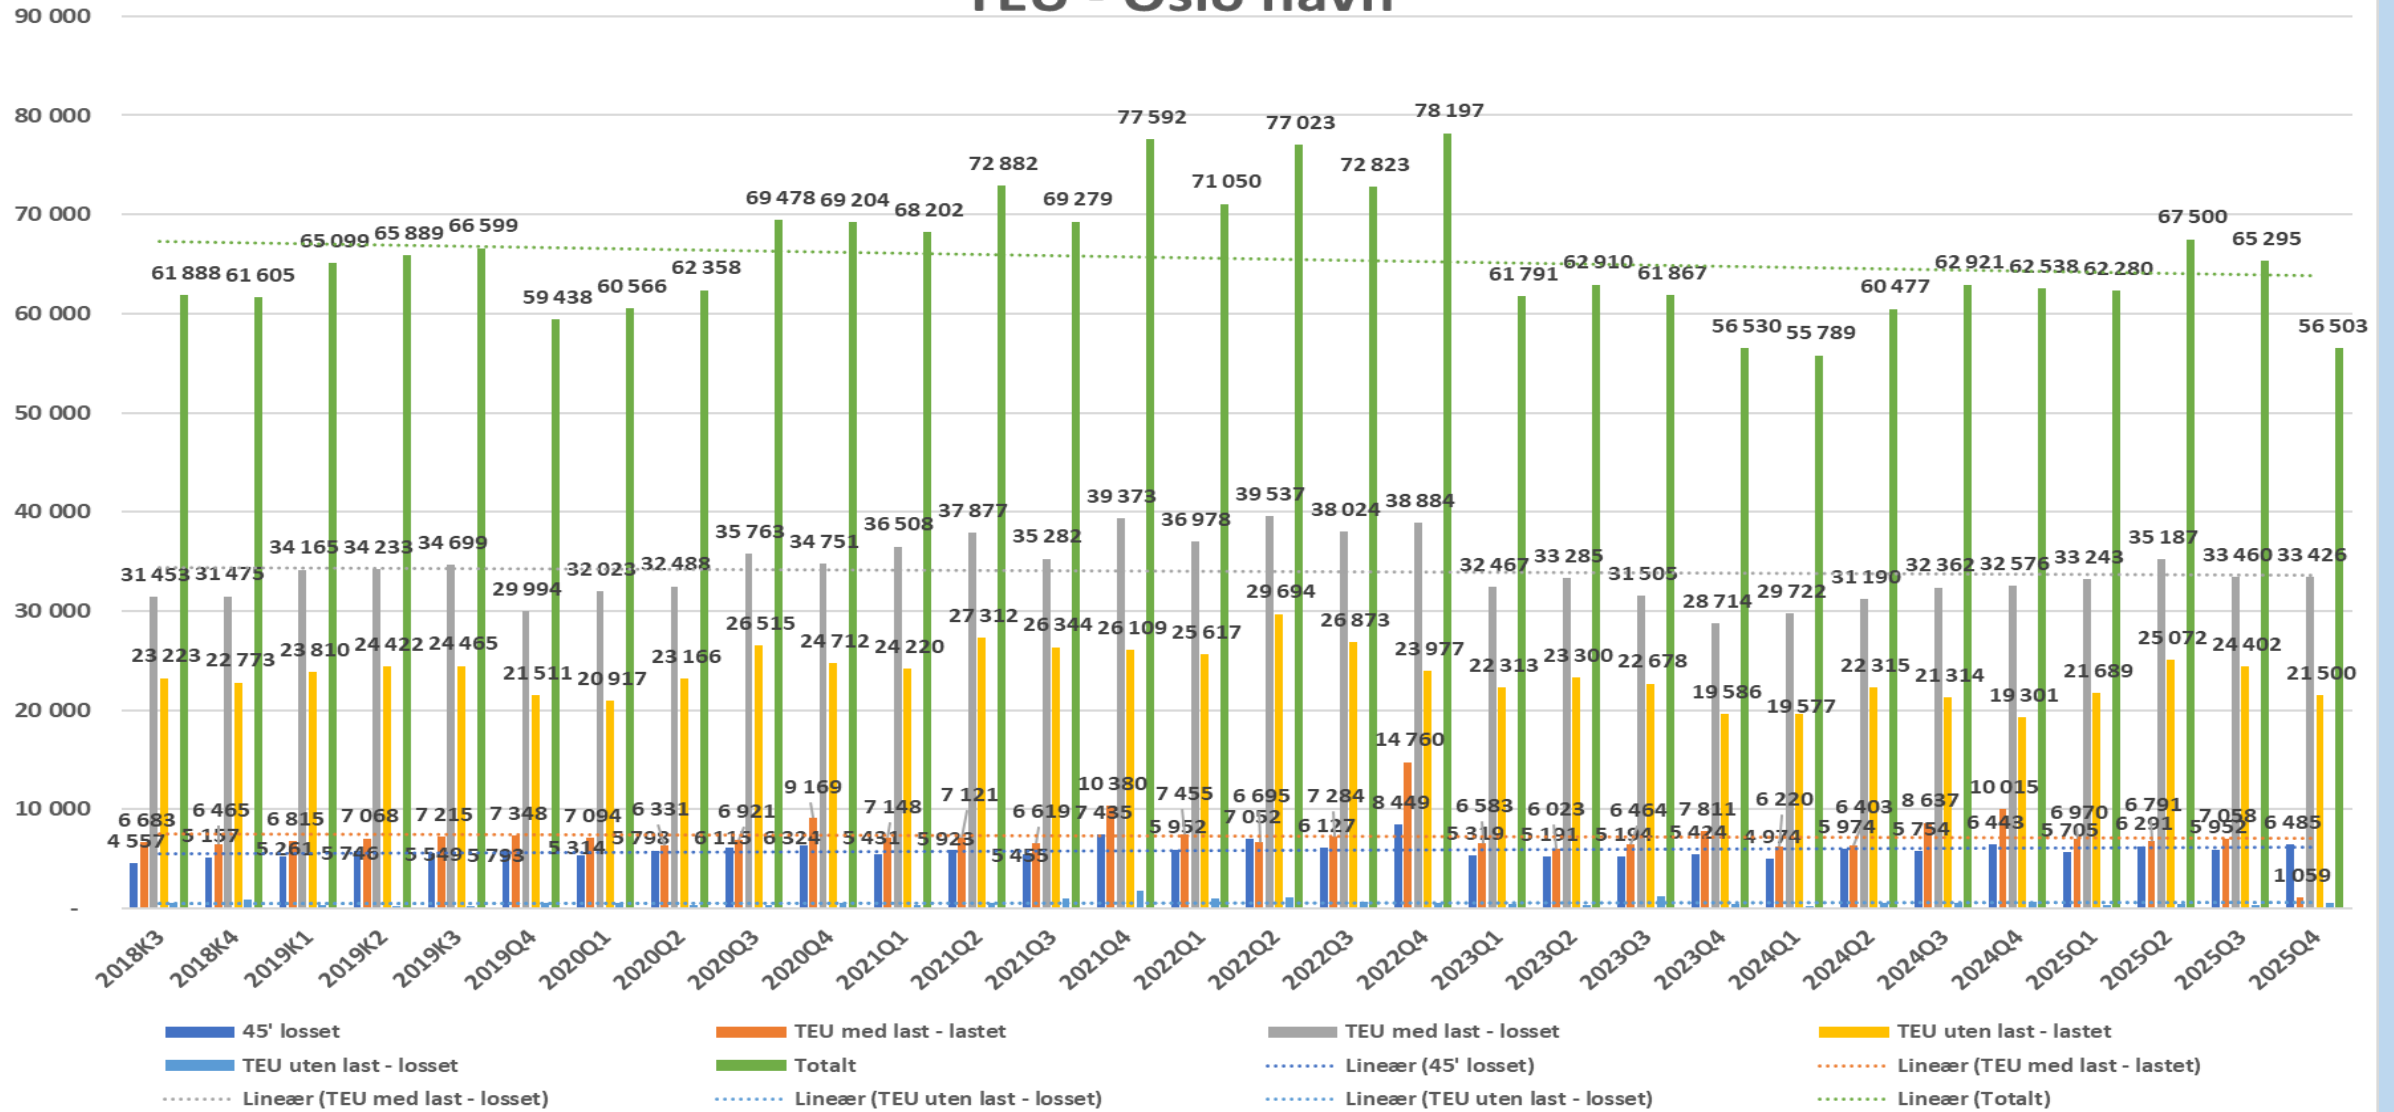

TEU - Oslo havn

Kilde SSB