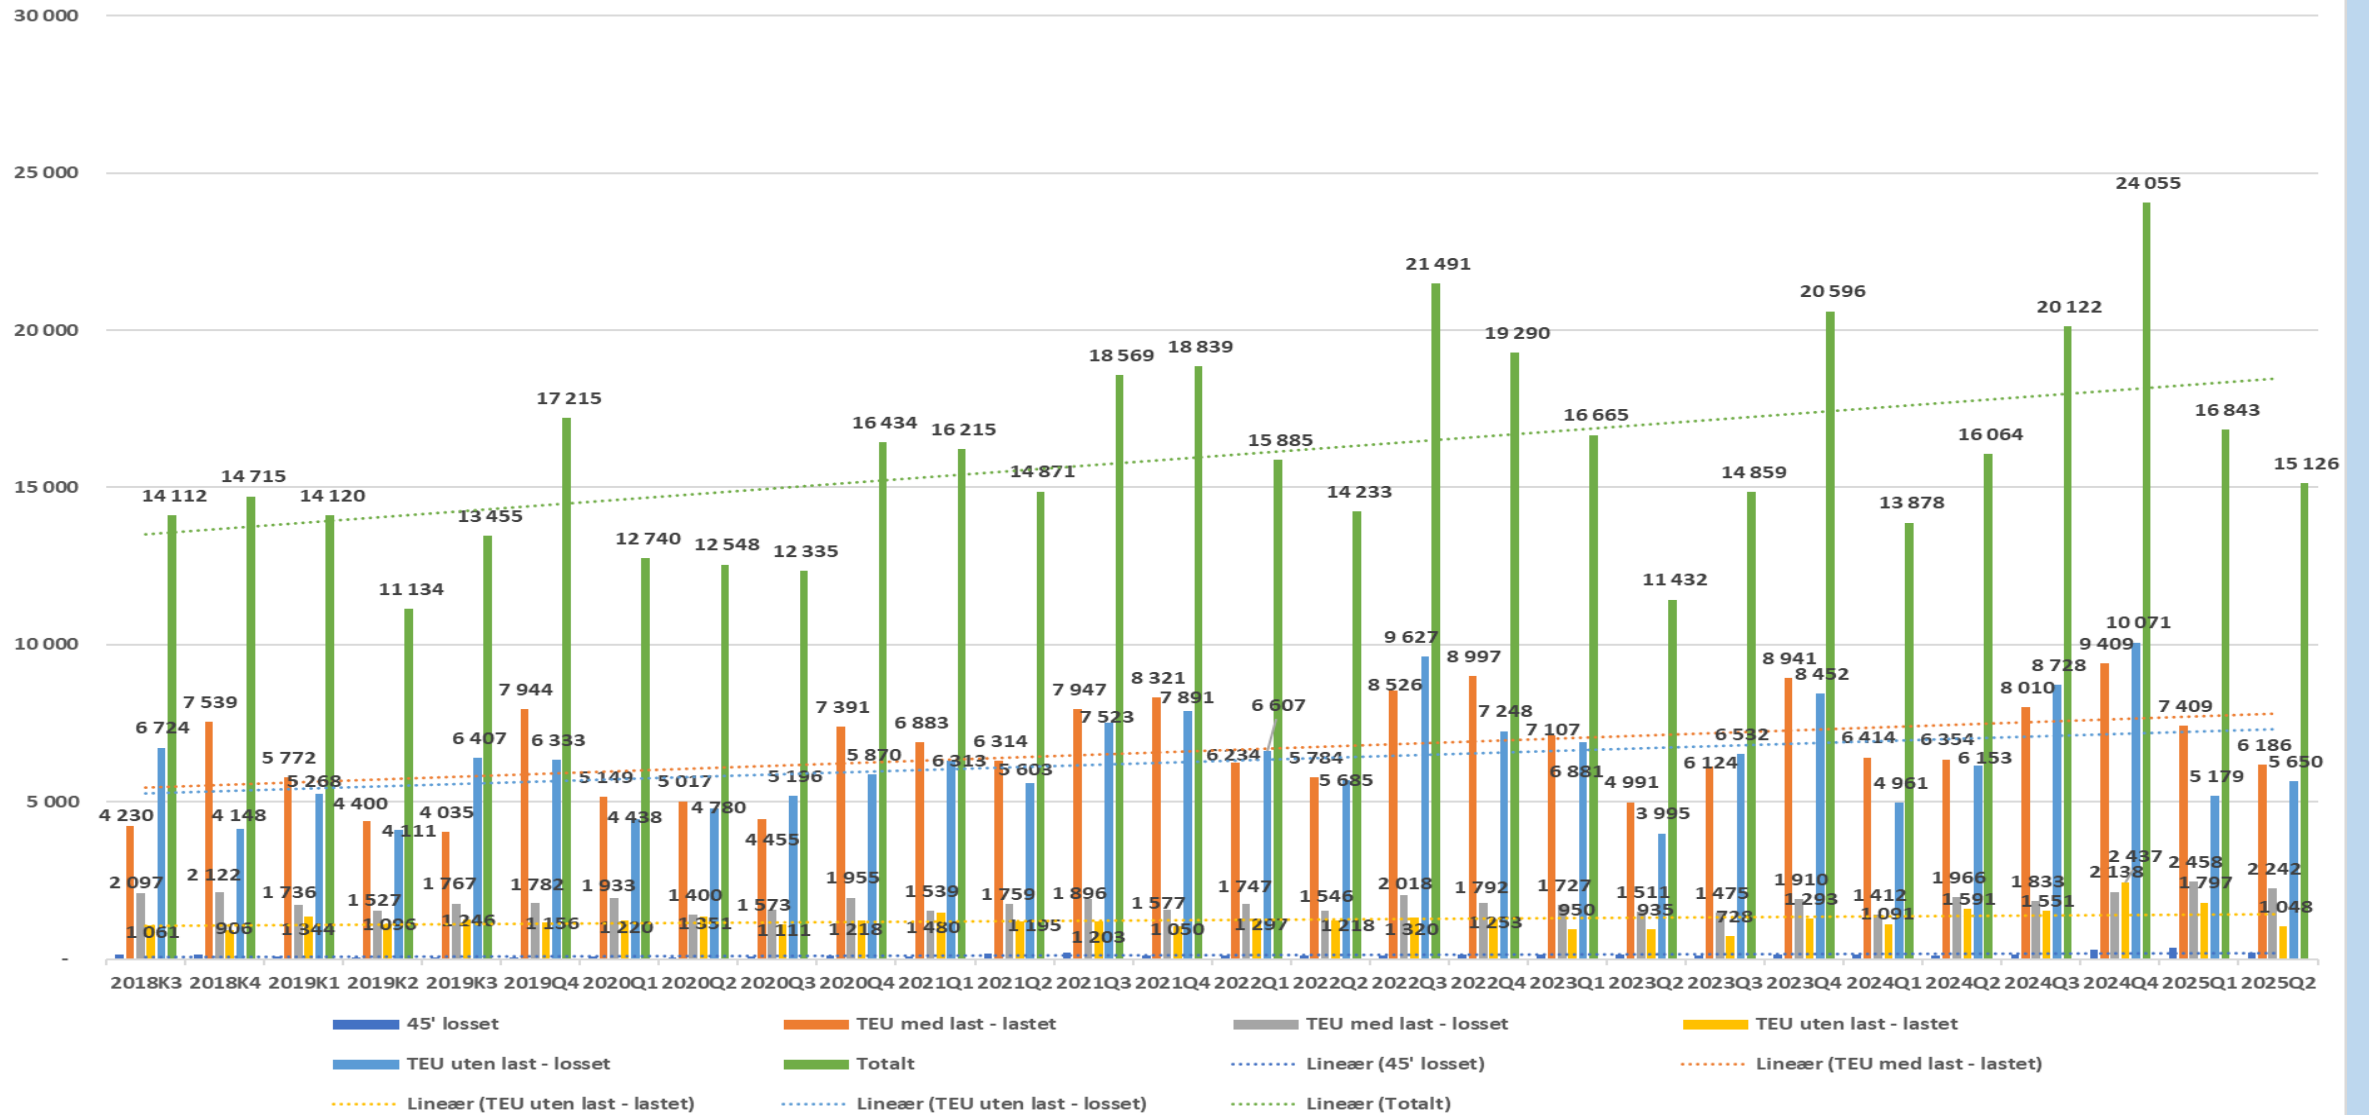

Dampskibsexpeditørernes Forening

DAMPENS TEU STATISTIKK FOR Vestlandet – NordNorge

2018 – 2025Q2

TEU - Stavanger LoLo

Kilde SSB

TEU - Haugesund - Karmøy LoLo

Kilde SSB

TEU - Bergen - LoLo

Kilde SSB

TEU - Ålesund - LoLo

Kilde SSB

TEU - Trondhjem - LoLo

Kilde: SSB

TEU - Helgeland Havn IKS - LoLo

Kilde: SSB

TEU - Vestlandet - Nord - LoLo