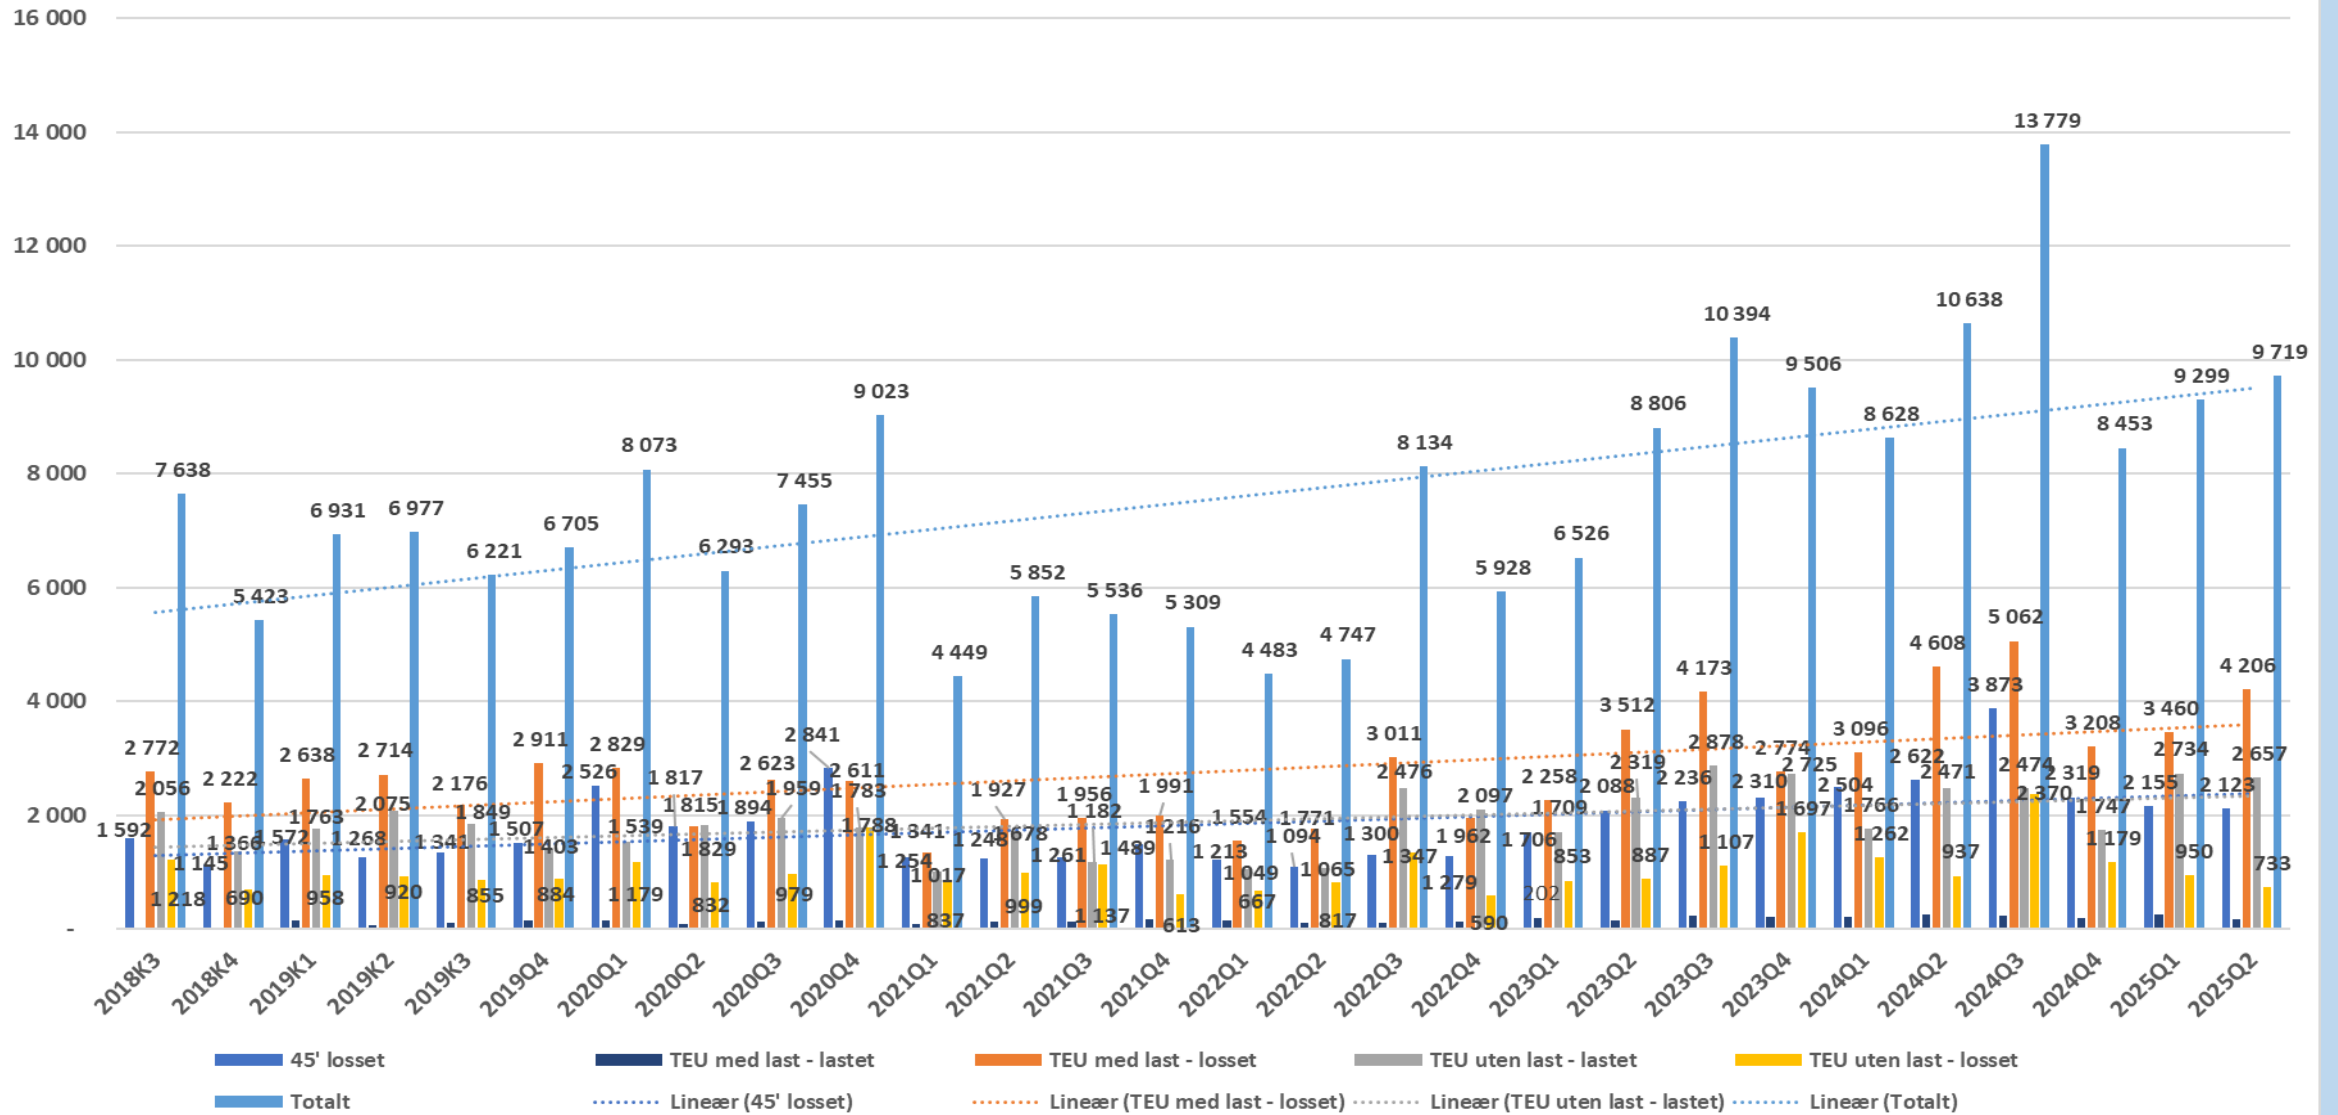

Dampskibsexpeditørernes Forening

DAMPENS TEU STATISTIKK FOR Vestlandet – NordNorge

2018 – 2025Q2

TEU - Stavanger LoLo

Kilde SSB

TEU - Haugesund - Karmøy LoLo

Kilde SSB

TEU - Bergen - LoLo

Kilde SSB

TEU - Ålesund - LoLo

Kilde SSB

TEU - Trondhjem - LoLo

Kilde: SSB

TEU - Helgeland Havn IKS - LoLo

Kilde: SSB

TEU - Vestlandet - Nord - LoLo