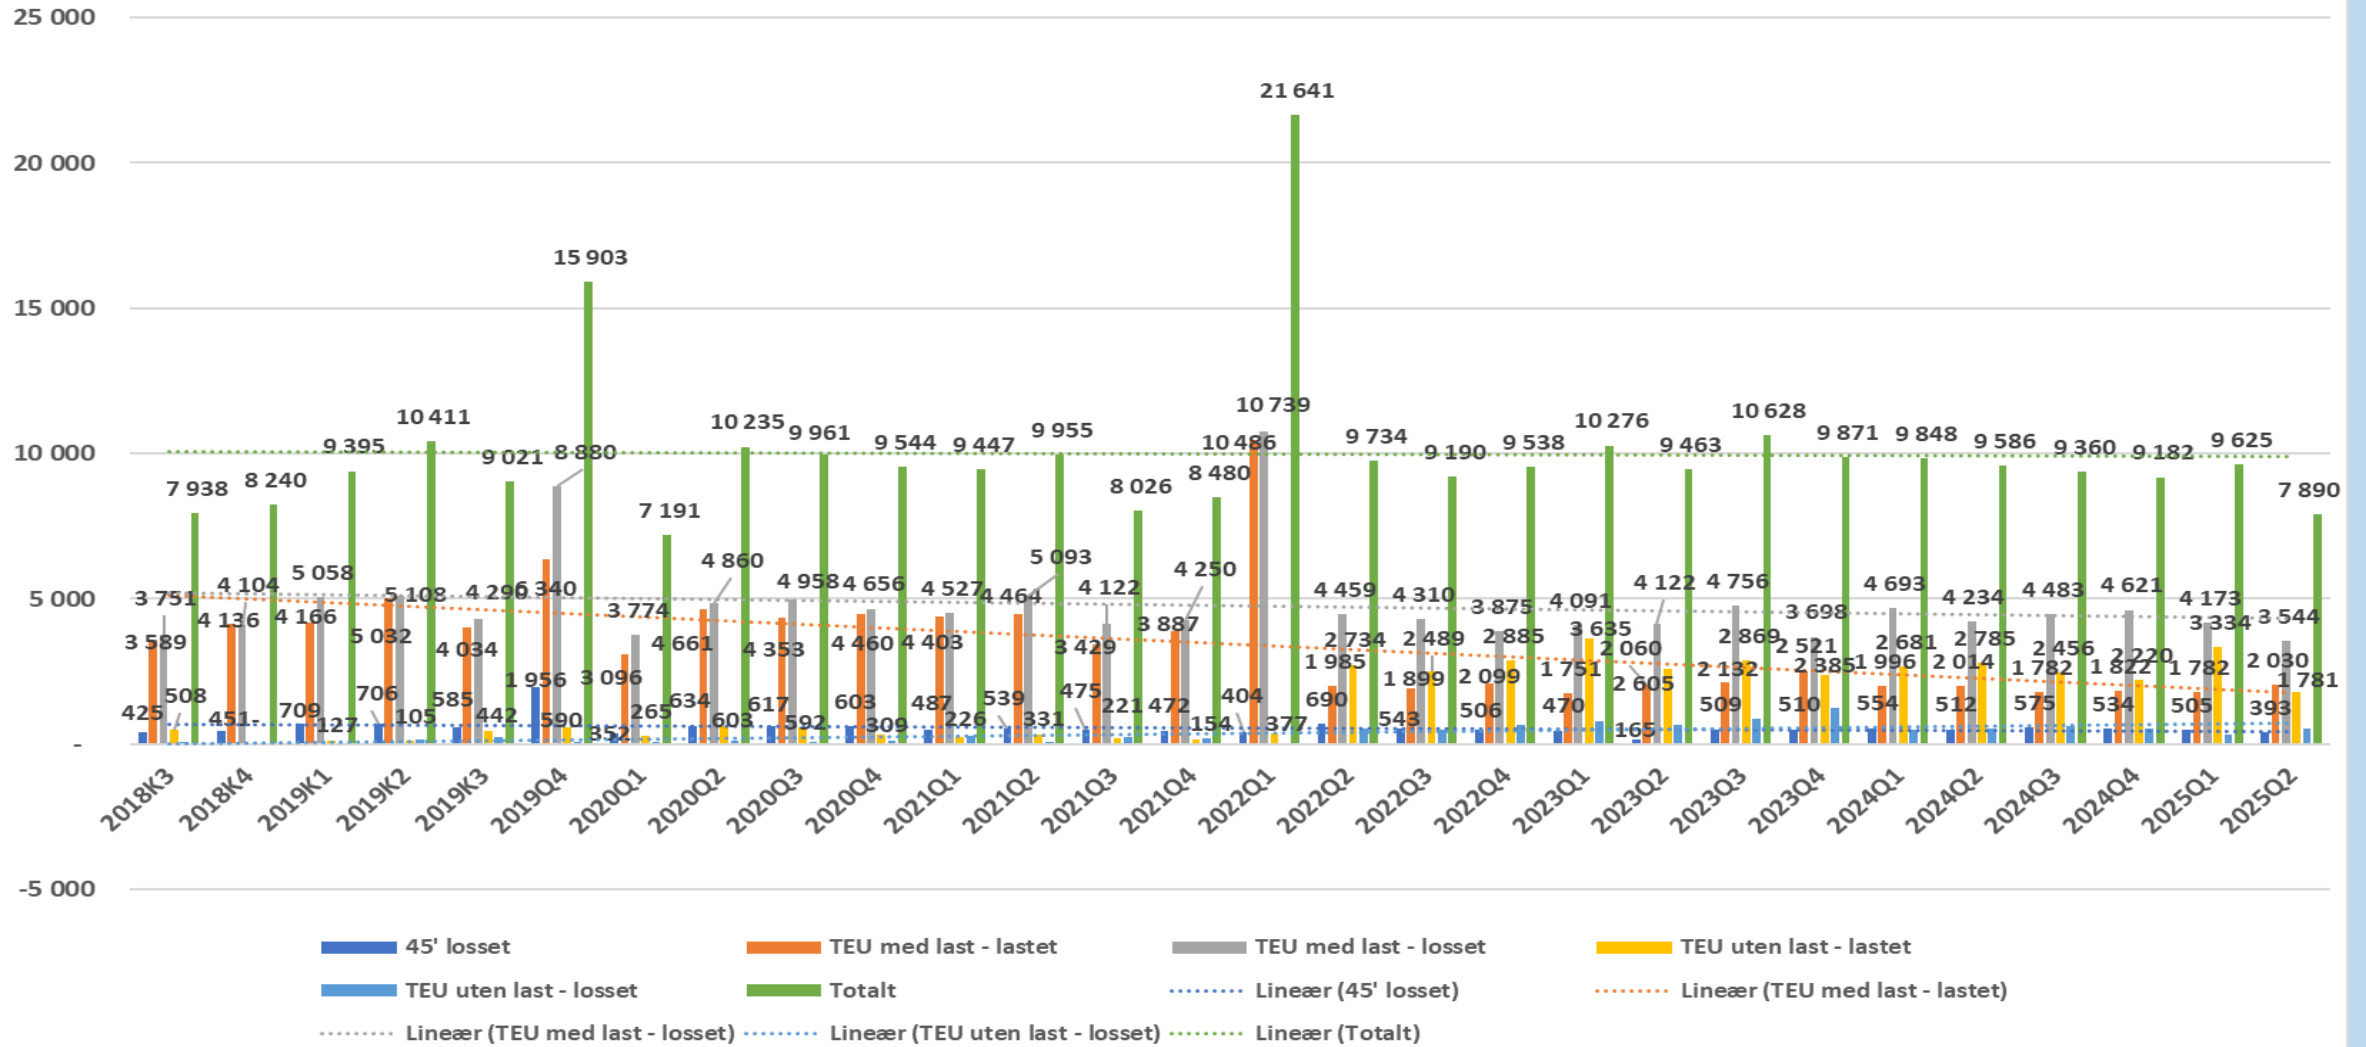

Dampskibsexpeditørernes Forening

DAMPENS TEU STATISTIKK FOR Vestlandet – NordNorge

2018 – 2025Q2

TEU - Stavanger LoLo

Kilde SSB

TEU - Haugesund - Karmøy LoLo

Kilde SSB

TEU - Bergen - LoLo

Kilde SSB

TEU - Ålesund - LoLo

Kilde SSB

TEU - Trondhjem - LoLo

Kilde: SSB

TEU - Helgeland Havn IKS - LoLo

Kilde: SSB

TEU - Vestlandet - Nord - LoLo