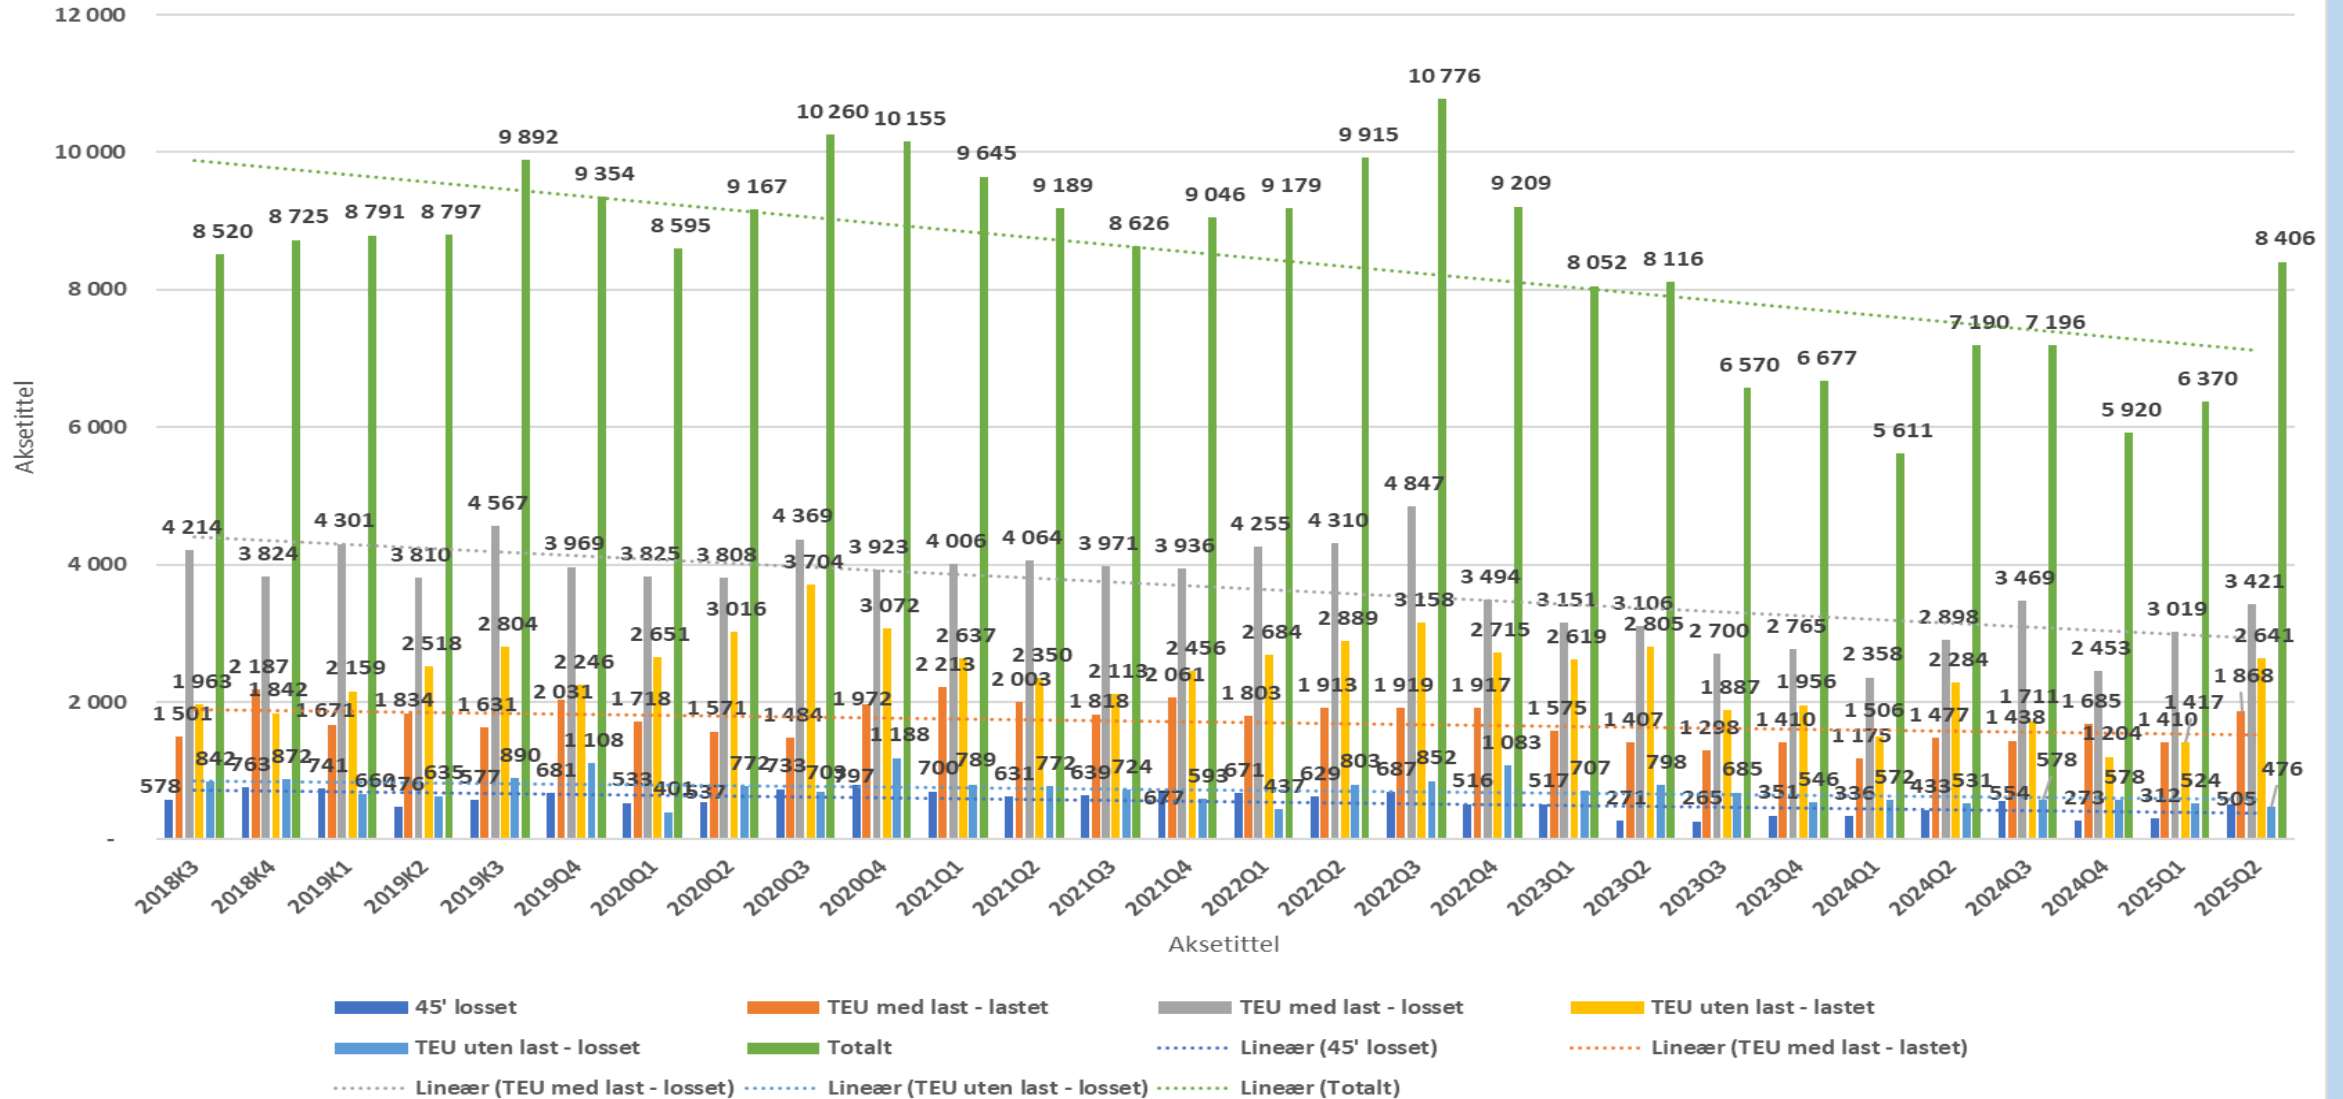

Dampskibsexpeditørernes Forening

DAMPENS TEU STATISTIKK FOR Vestlandet – NordNorge

2018 – 2025Q2

TEU - Stavanger LoLo

Kilde SSB

TEU - Haugesund - Karmøy LoLo

Kilde SSB

TEU - Bergen - LoLo

Kilde SSB

TEU - Ålesund - LoLo

Kilde SSB

TEU - Trondhjem - LoLo

Kilde: SSB

TEU - Helgeland Havn IKS - LoLo

Kilde: SSB

TEU - Vestlandet - Nord - LoLo