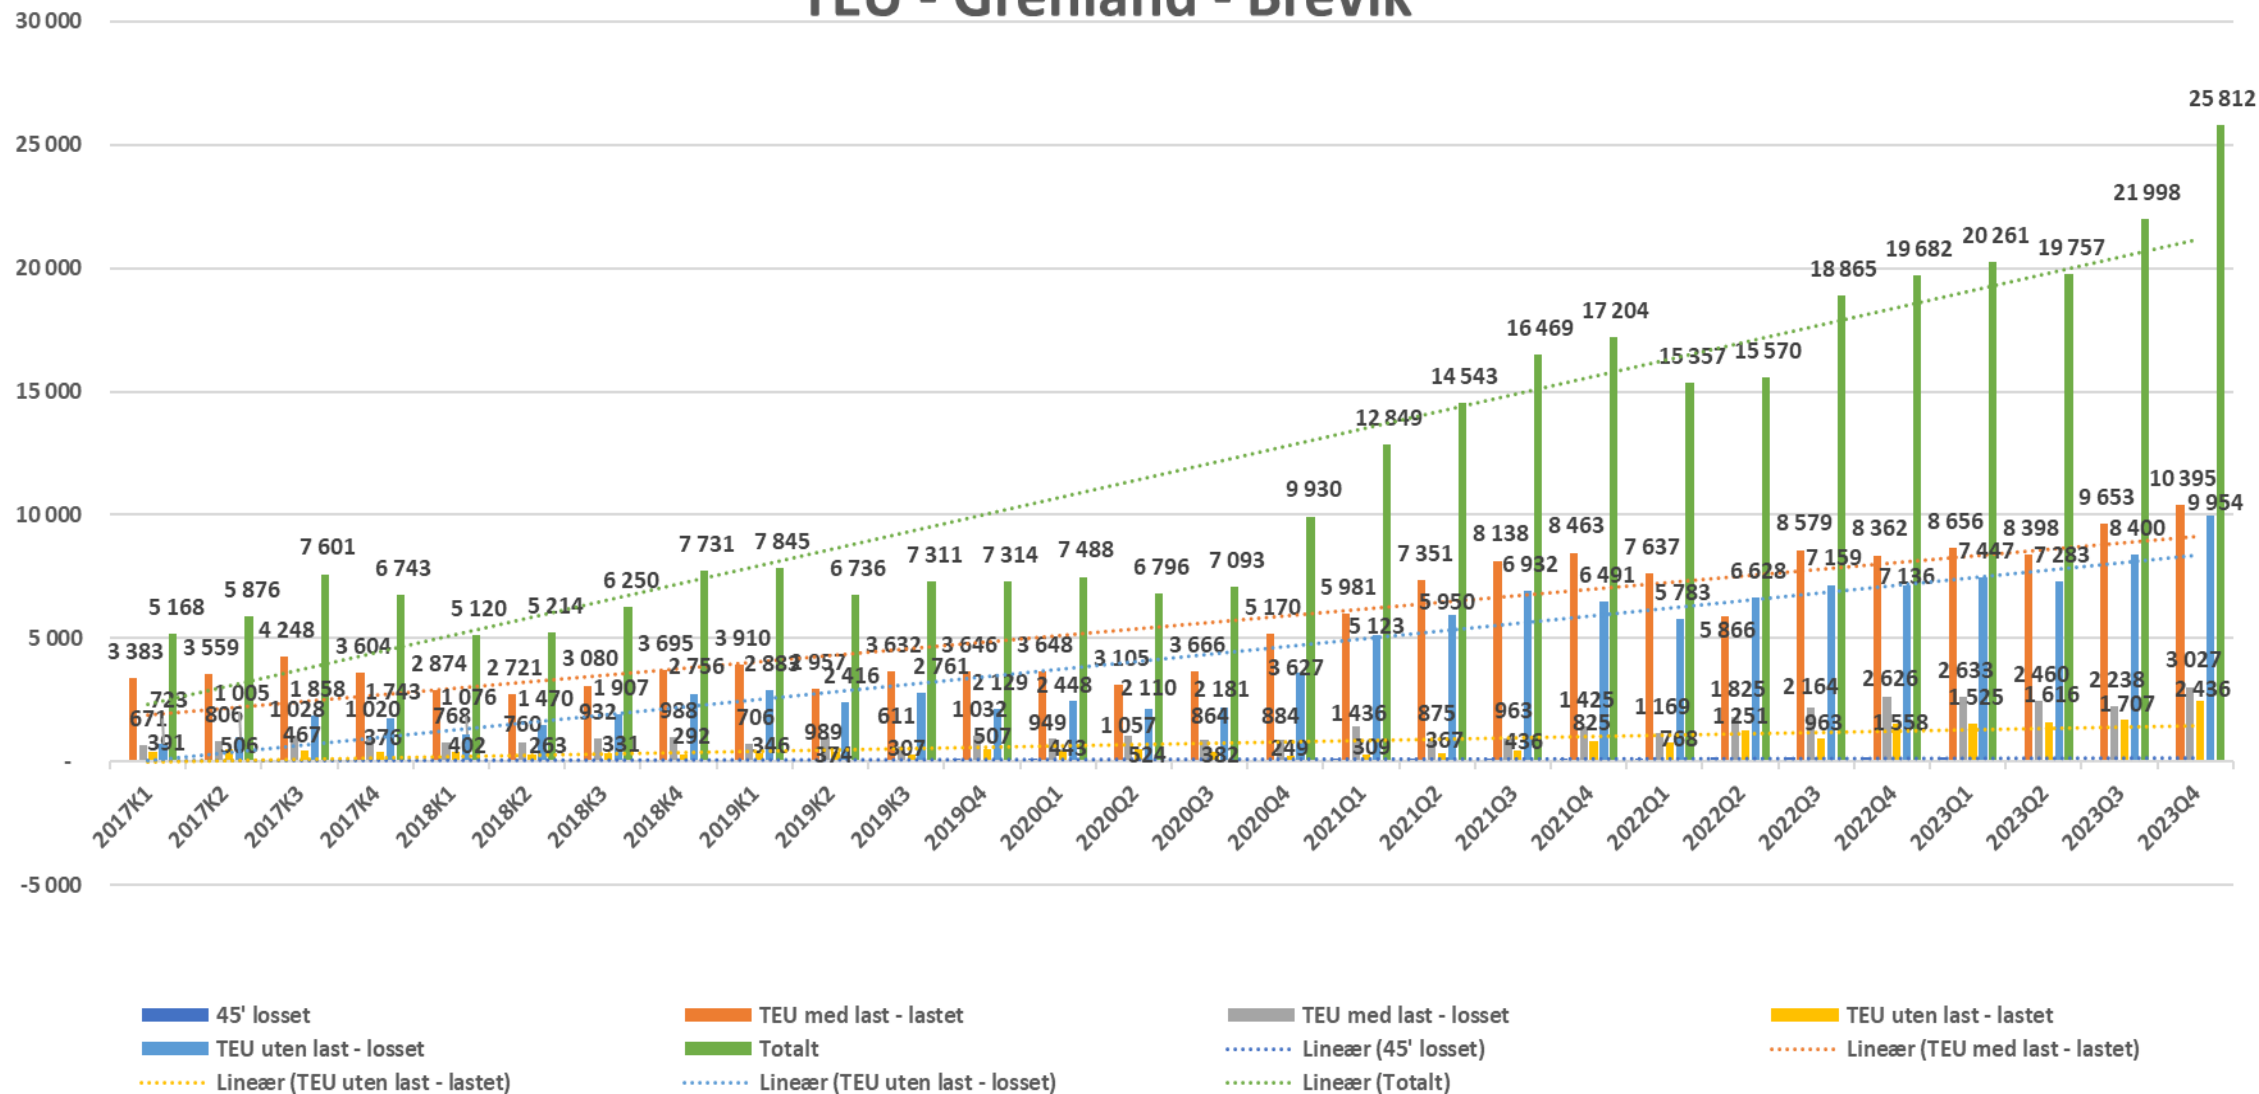

TEU - Grenland - Brevik

Kilde: SSB