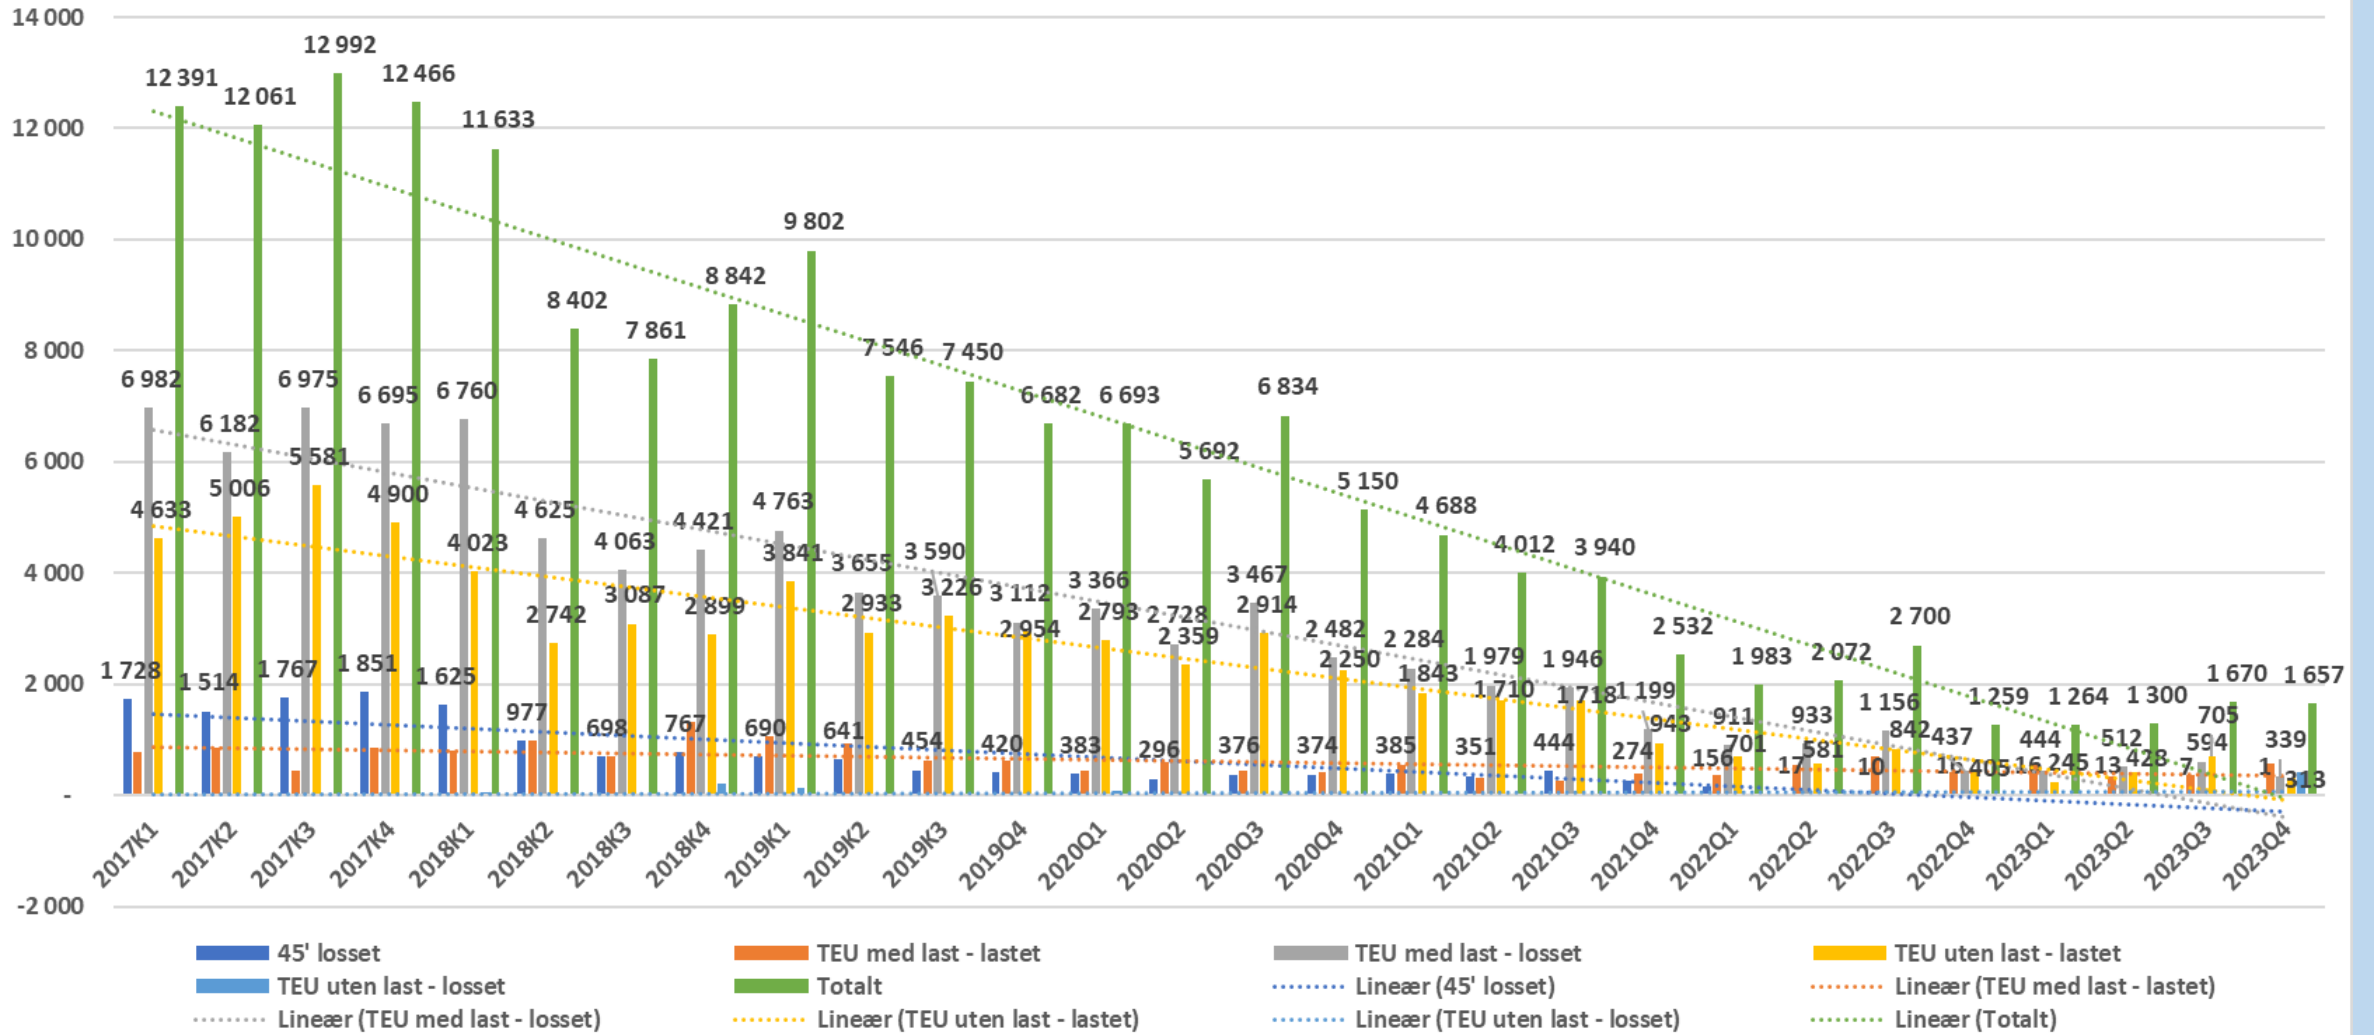

TEU - Drammen

Kilde: SSB