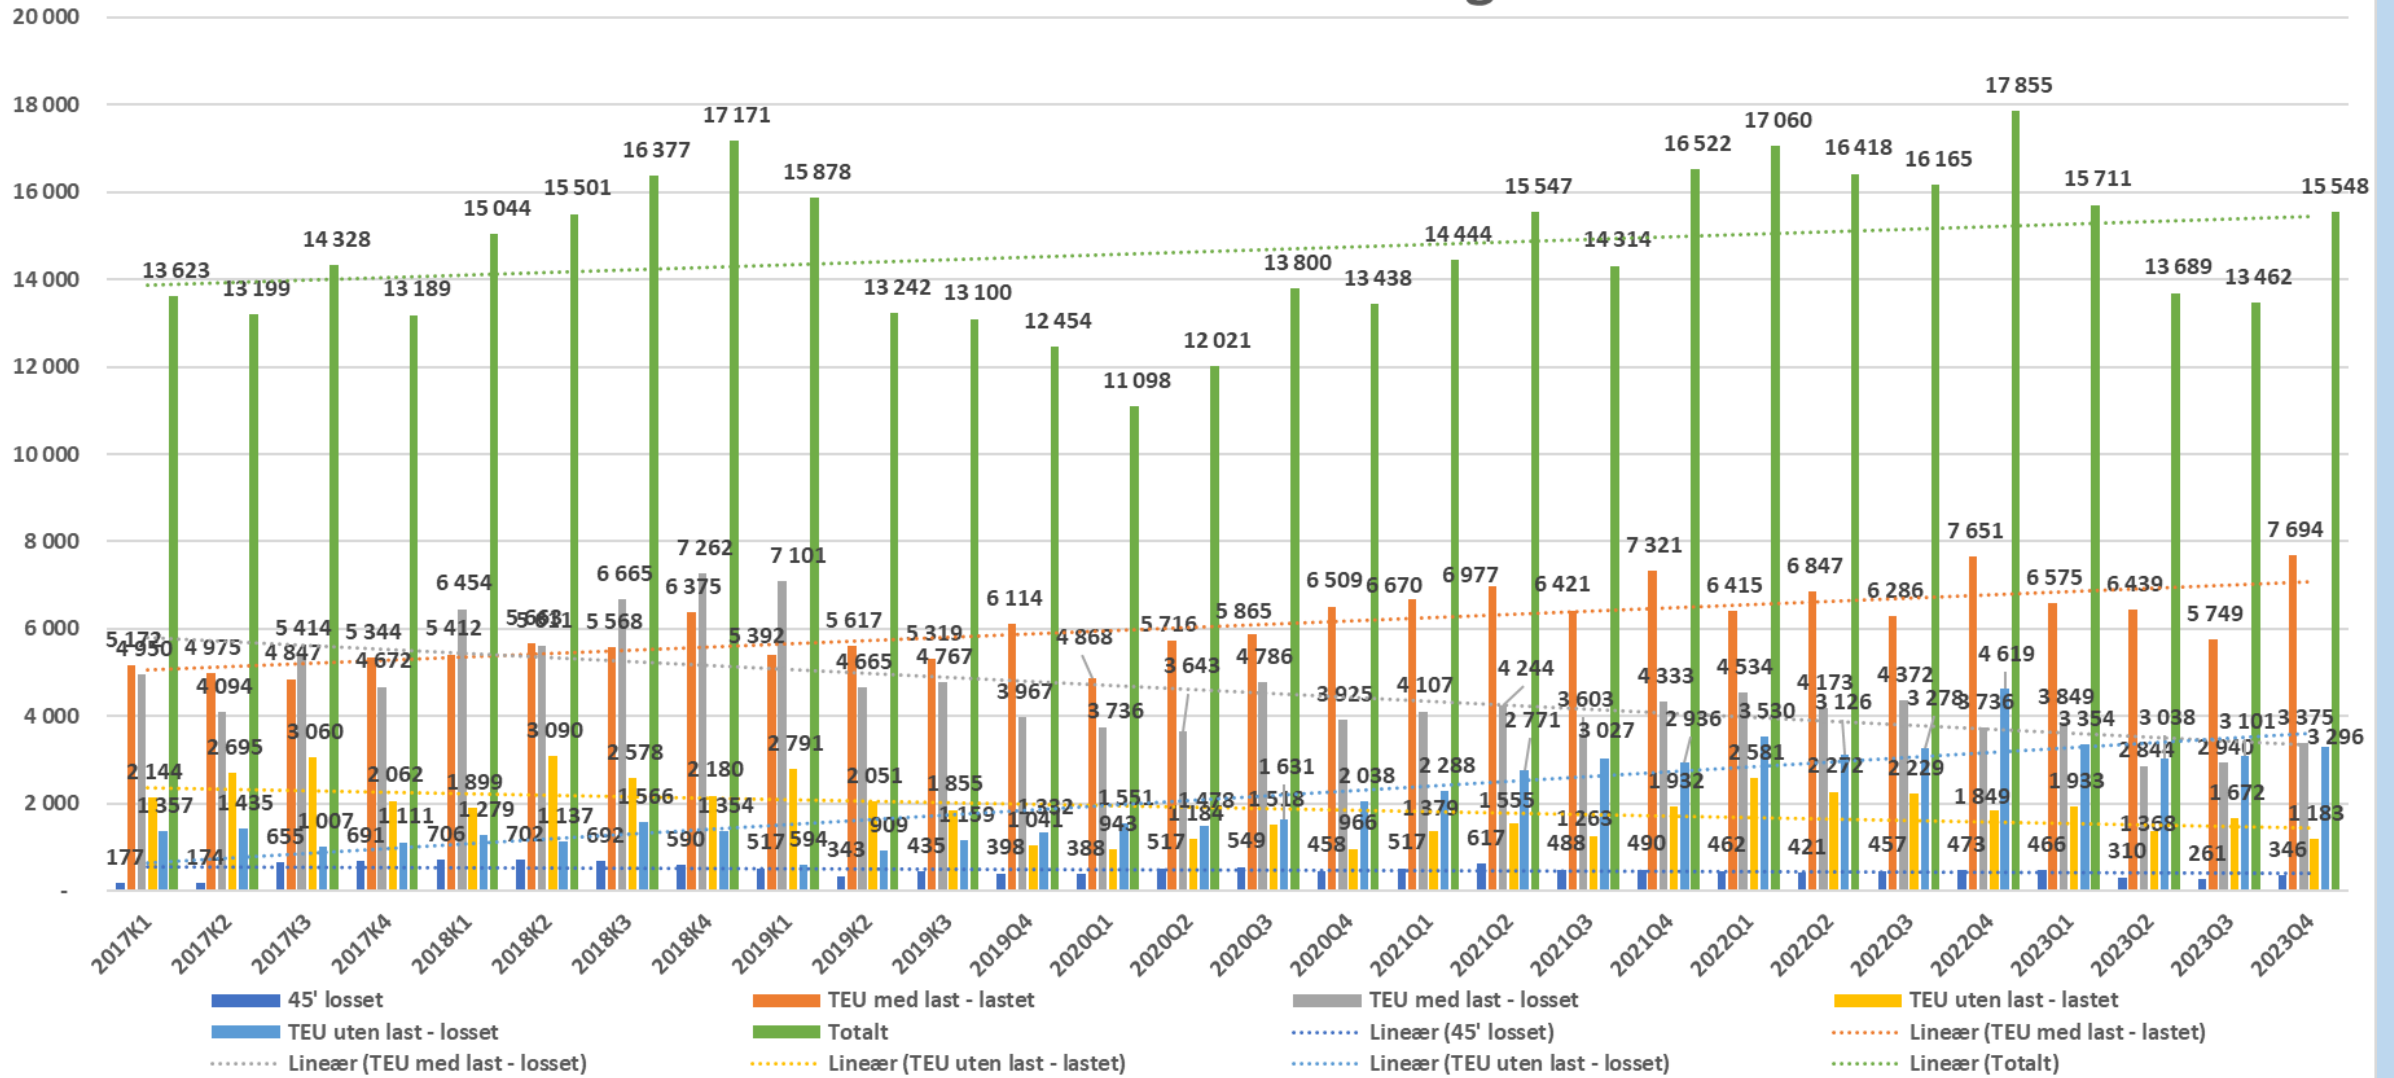

TEU - Fredrikstad - Borg

Kilde SSB