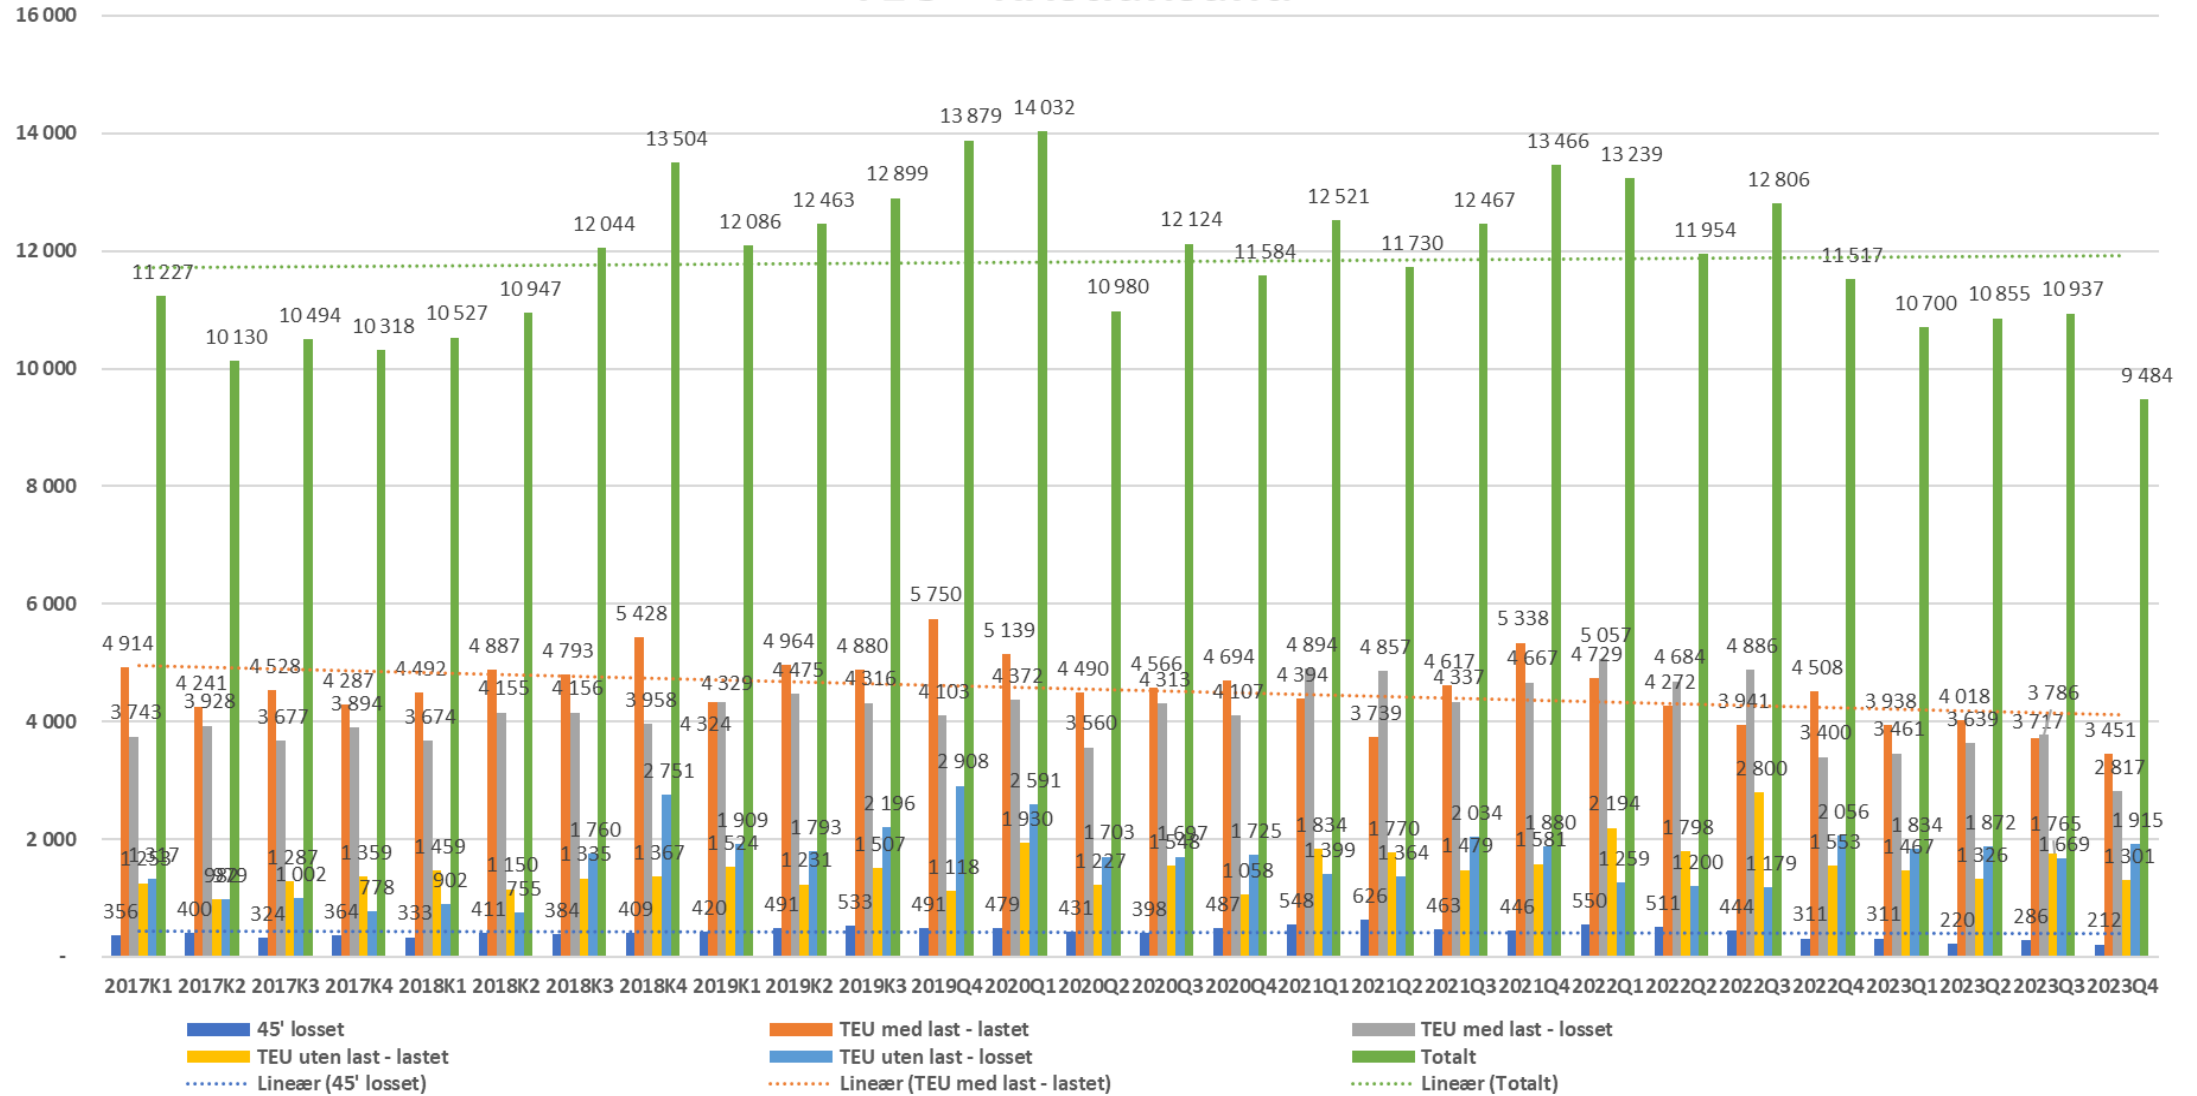

TEU - Kristiansand