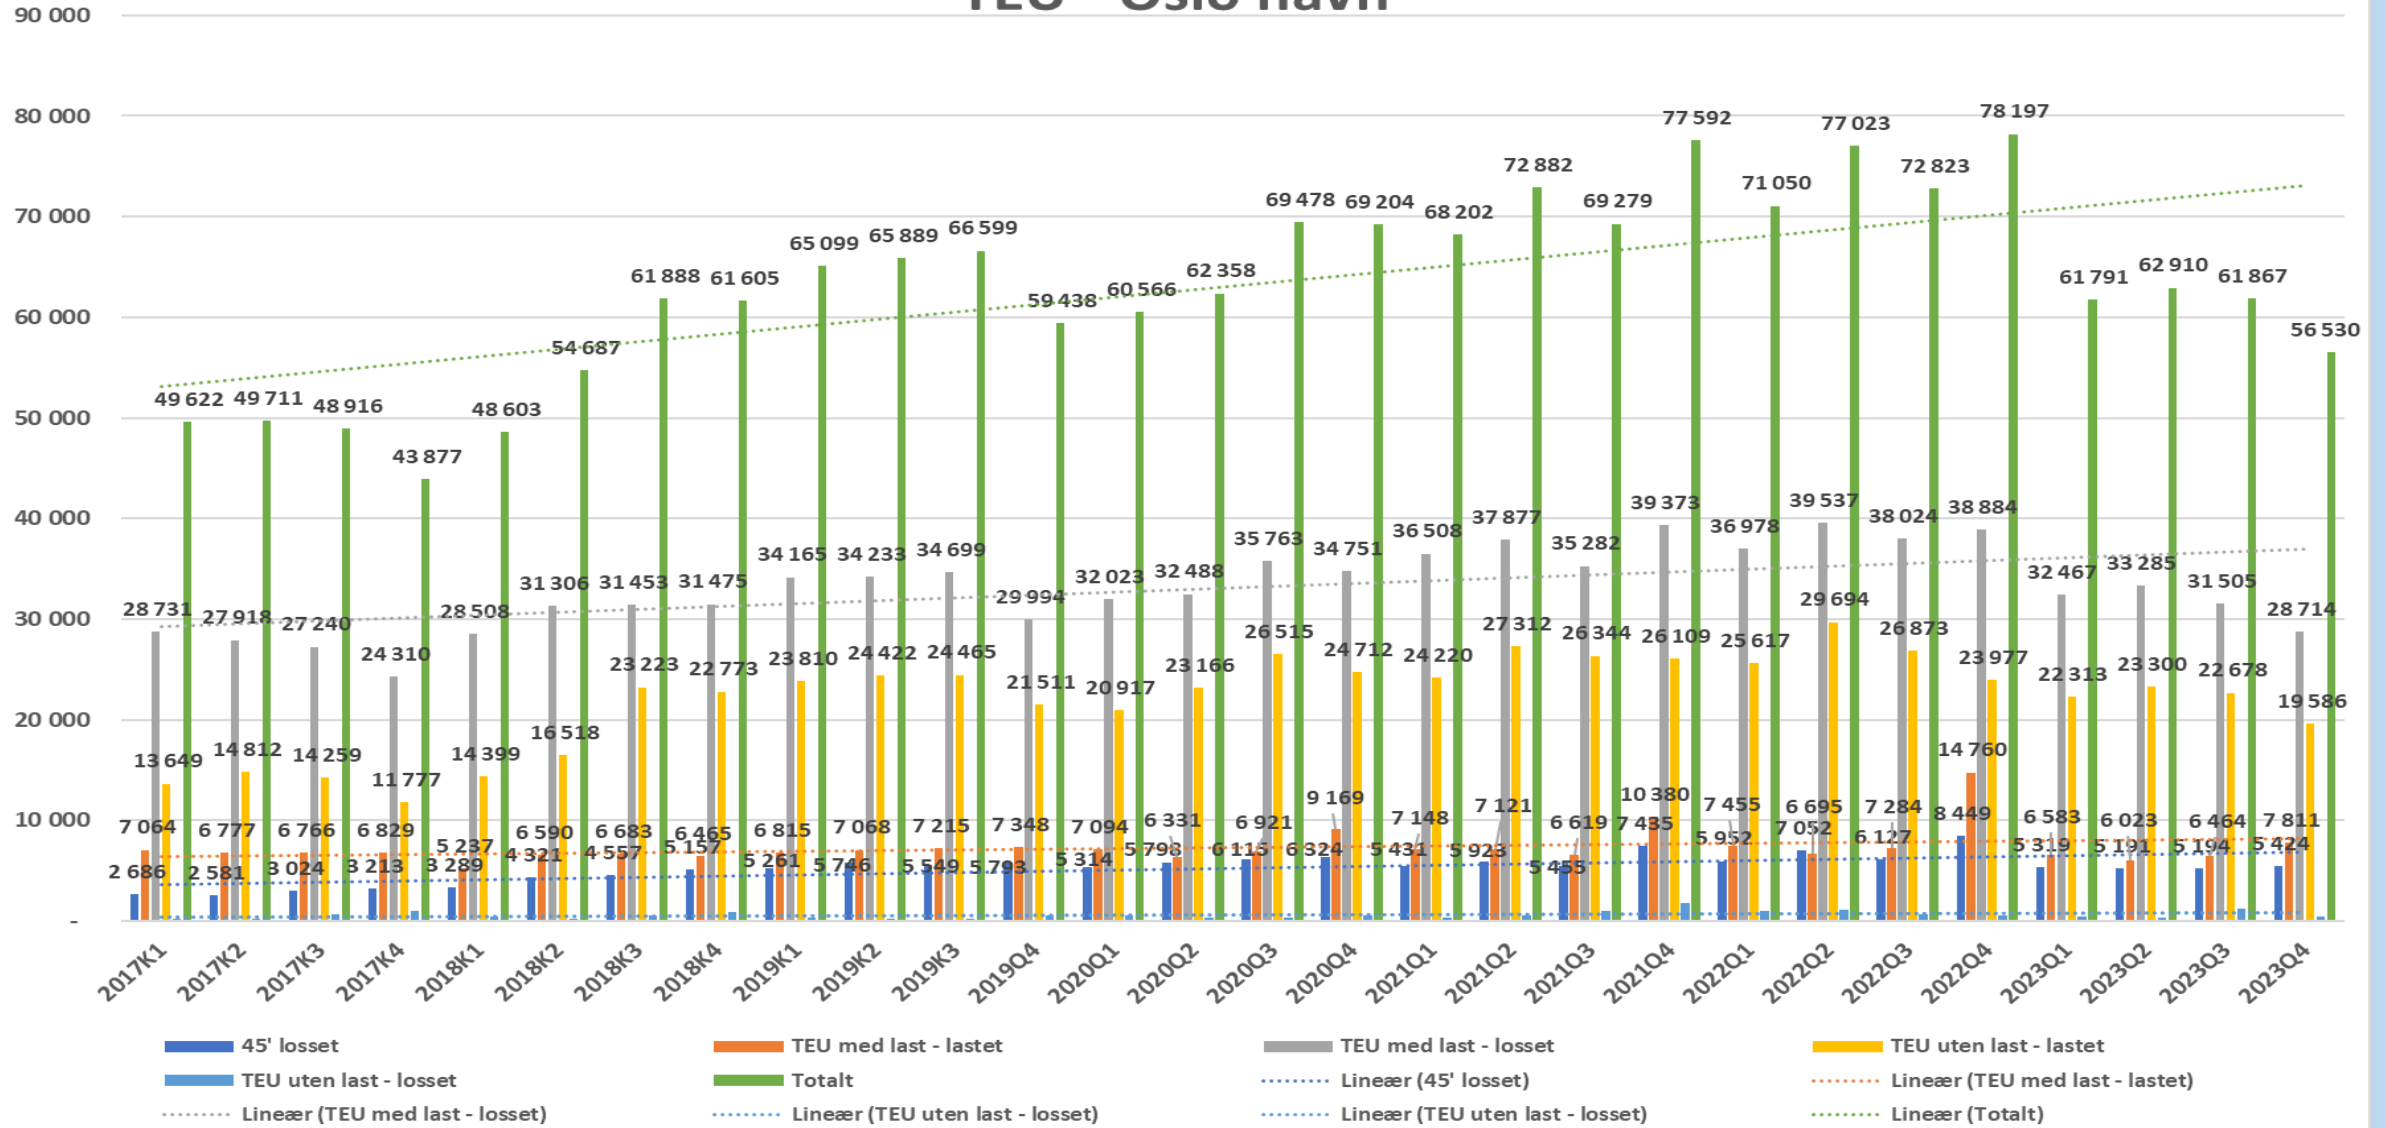

TEU - Oslo havn

Kilde SSB