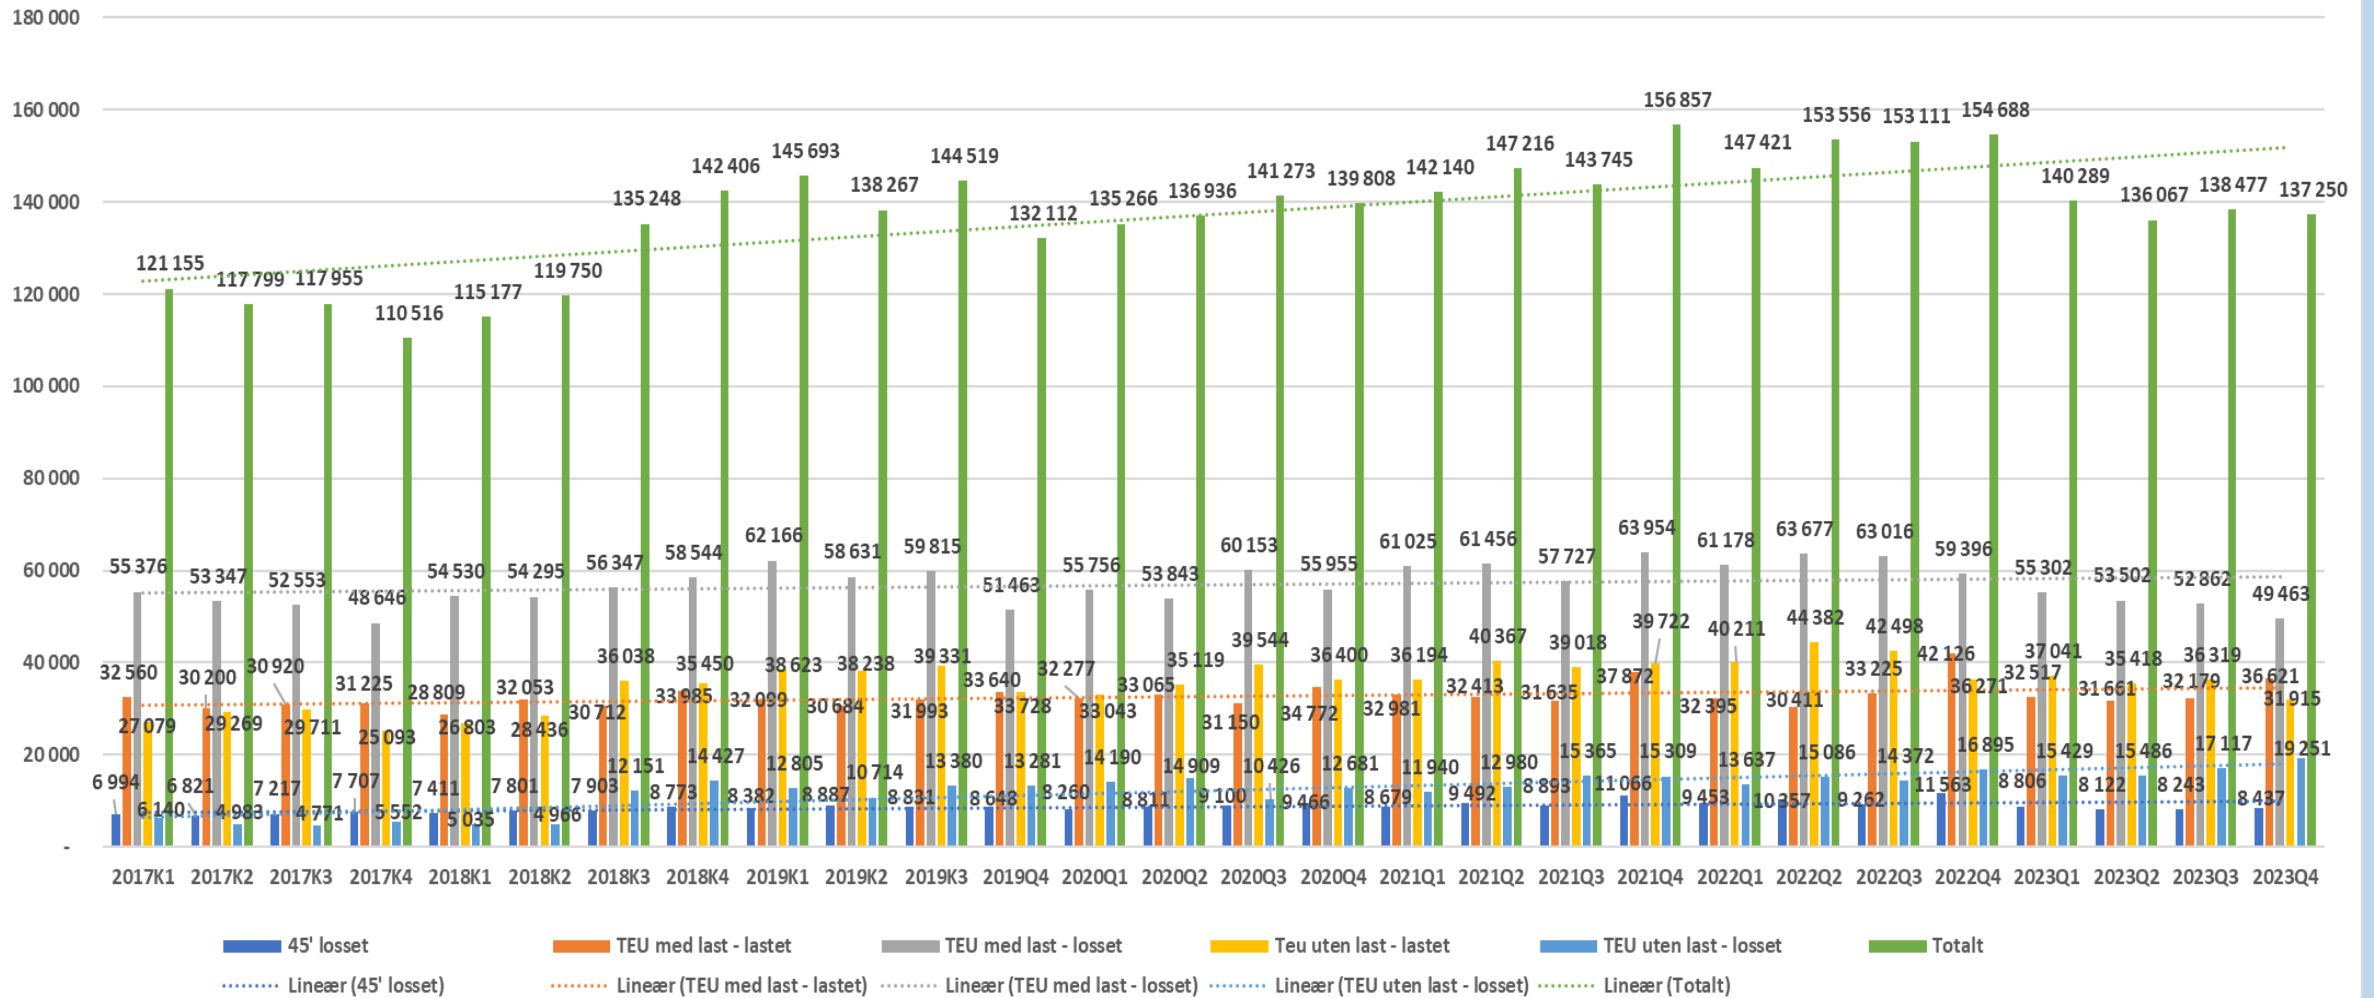

# TEU - Grenland - Brevik

Kilde: SSB

# TEU - Oslofjorden m. Kristiansand

Kilde SSB