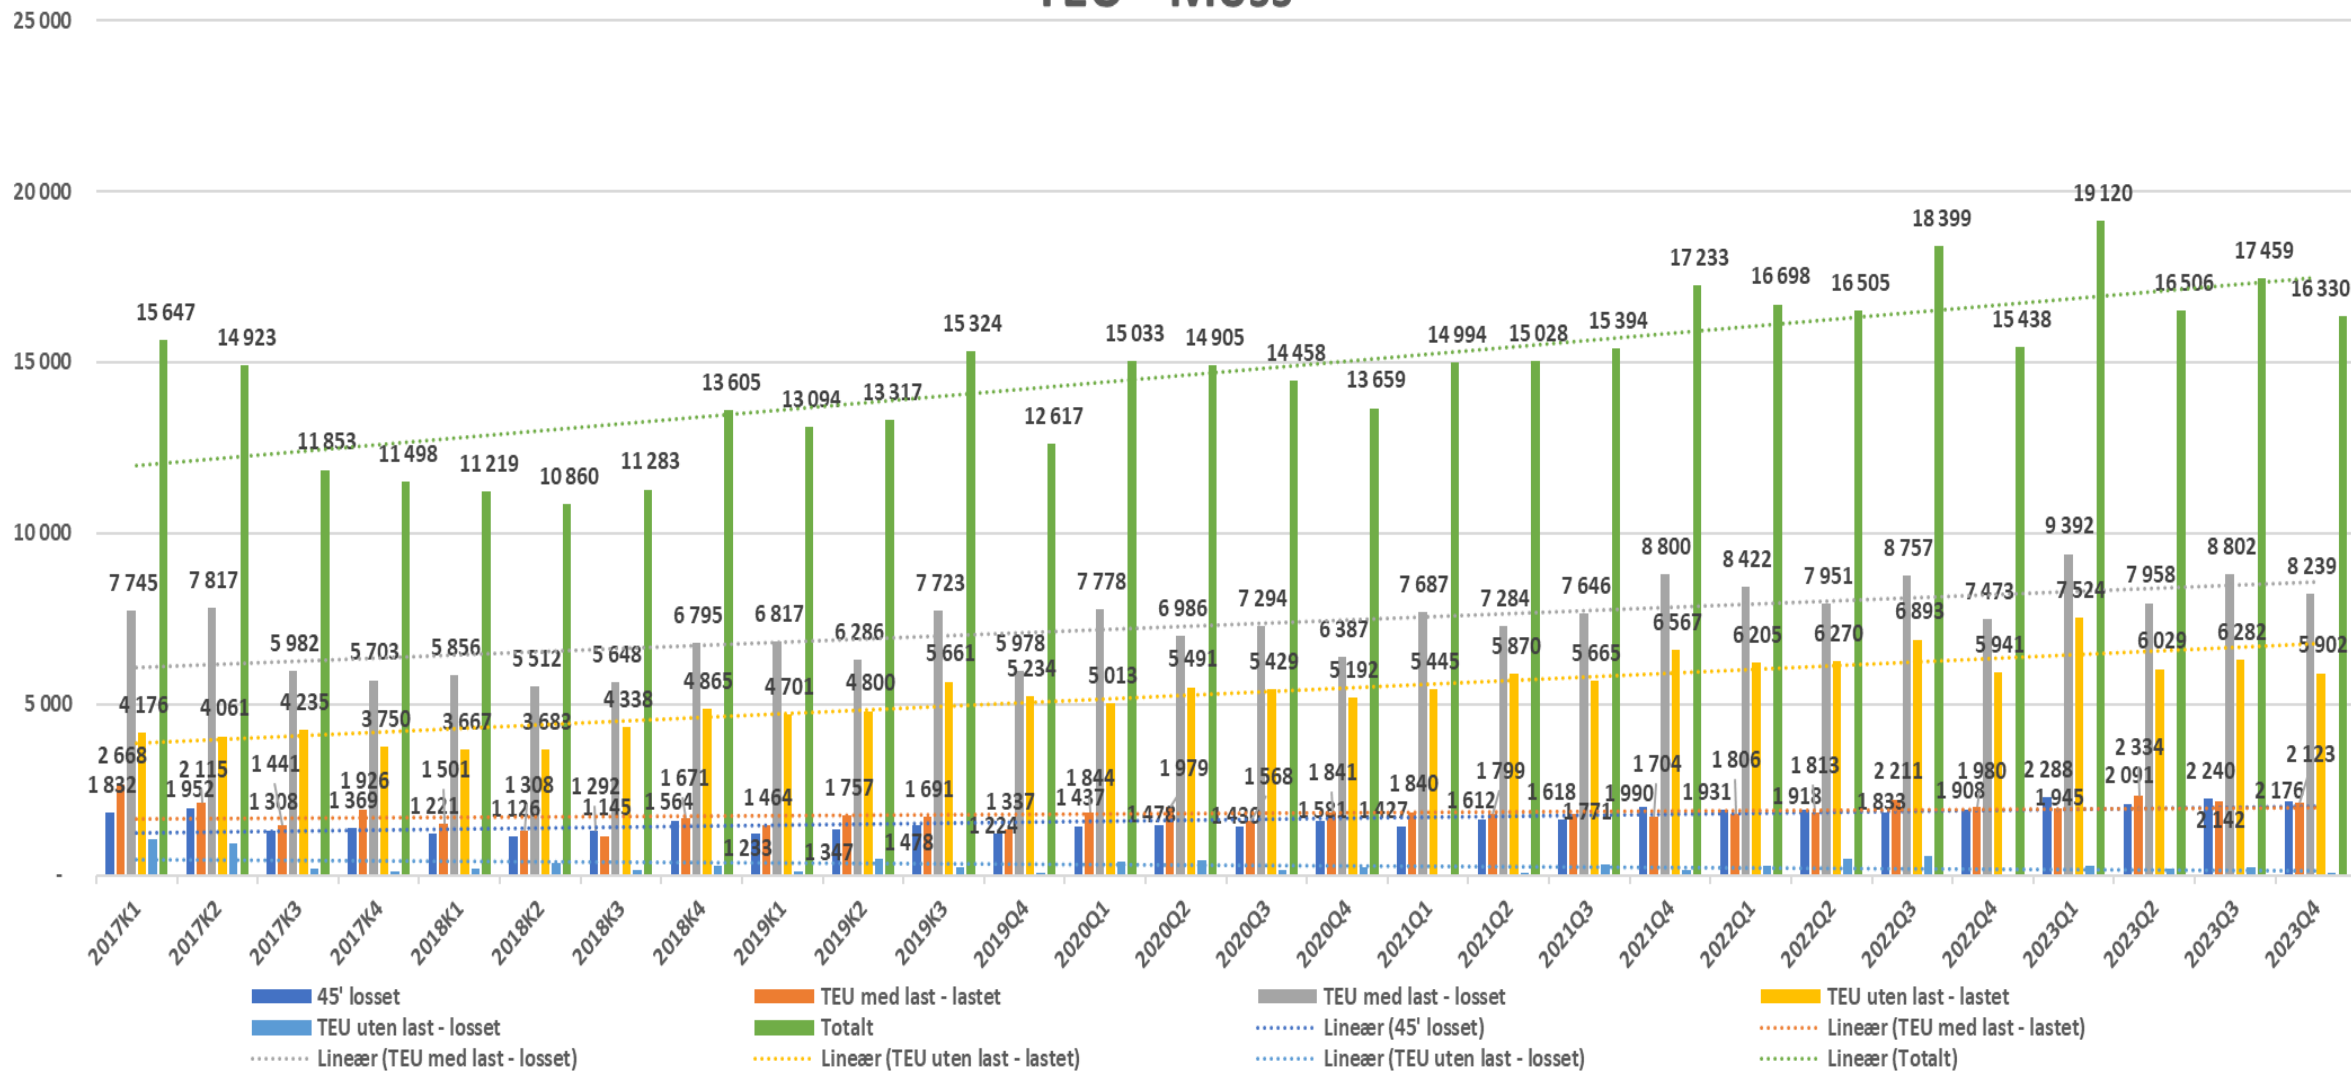

TEU - Moss

Kilde SSB