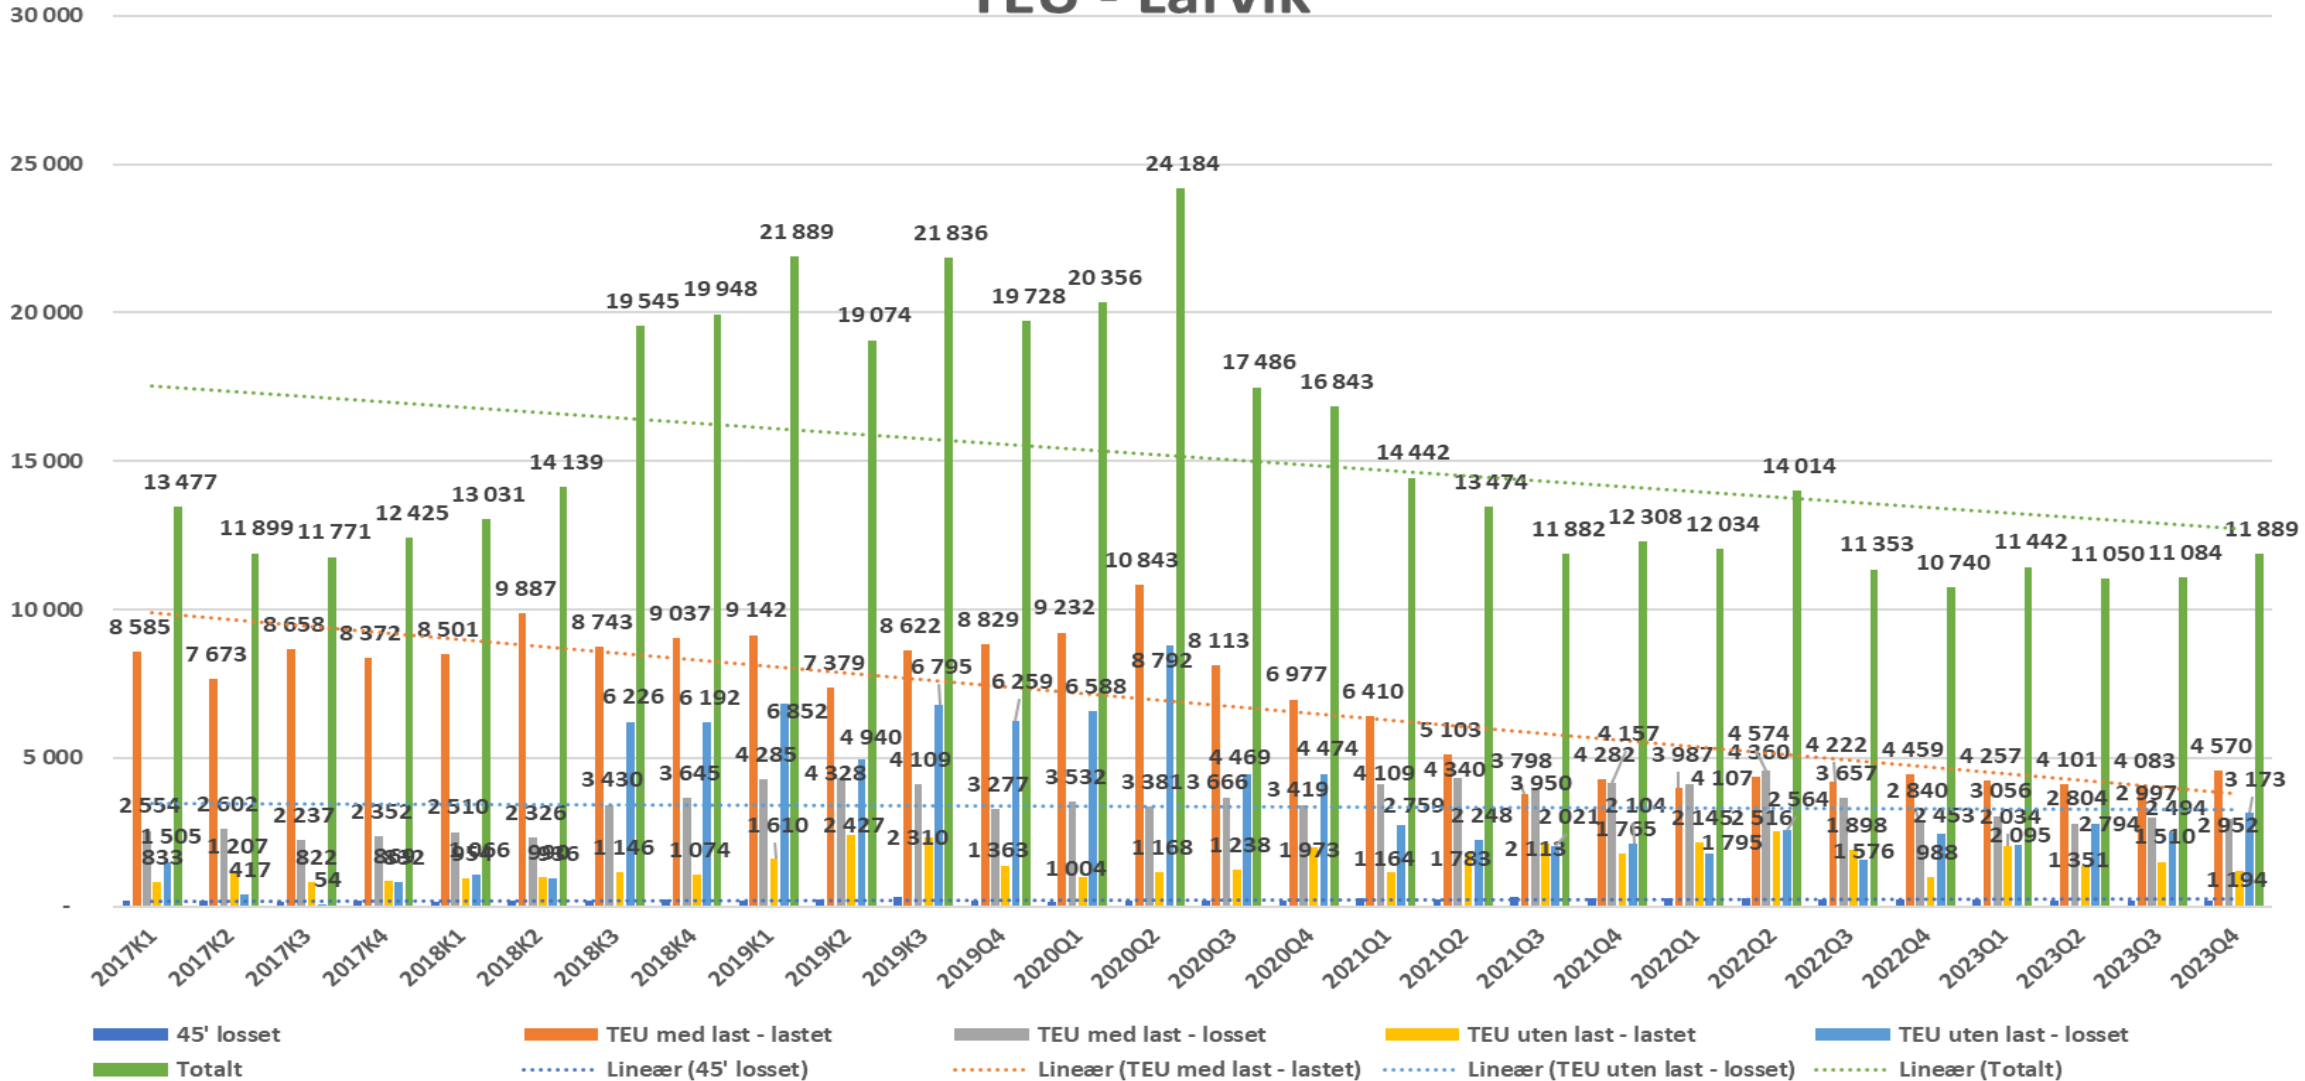

TEU - Larvik

Kilde: SSB